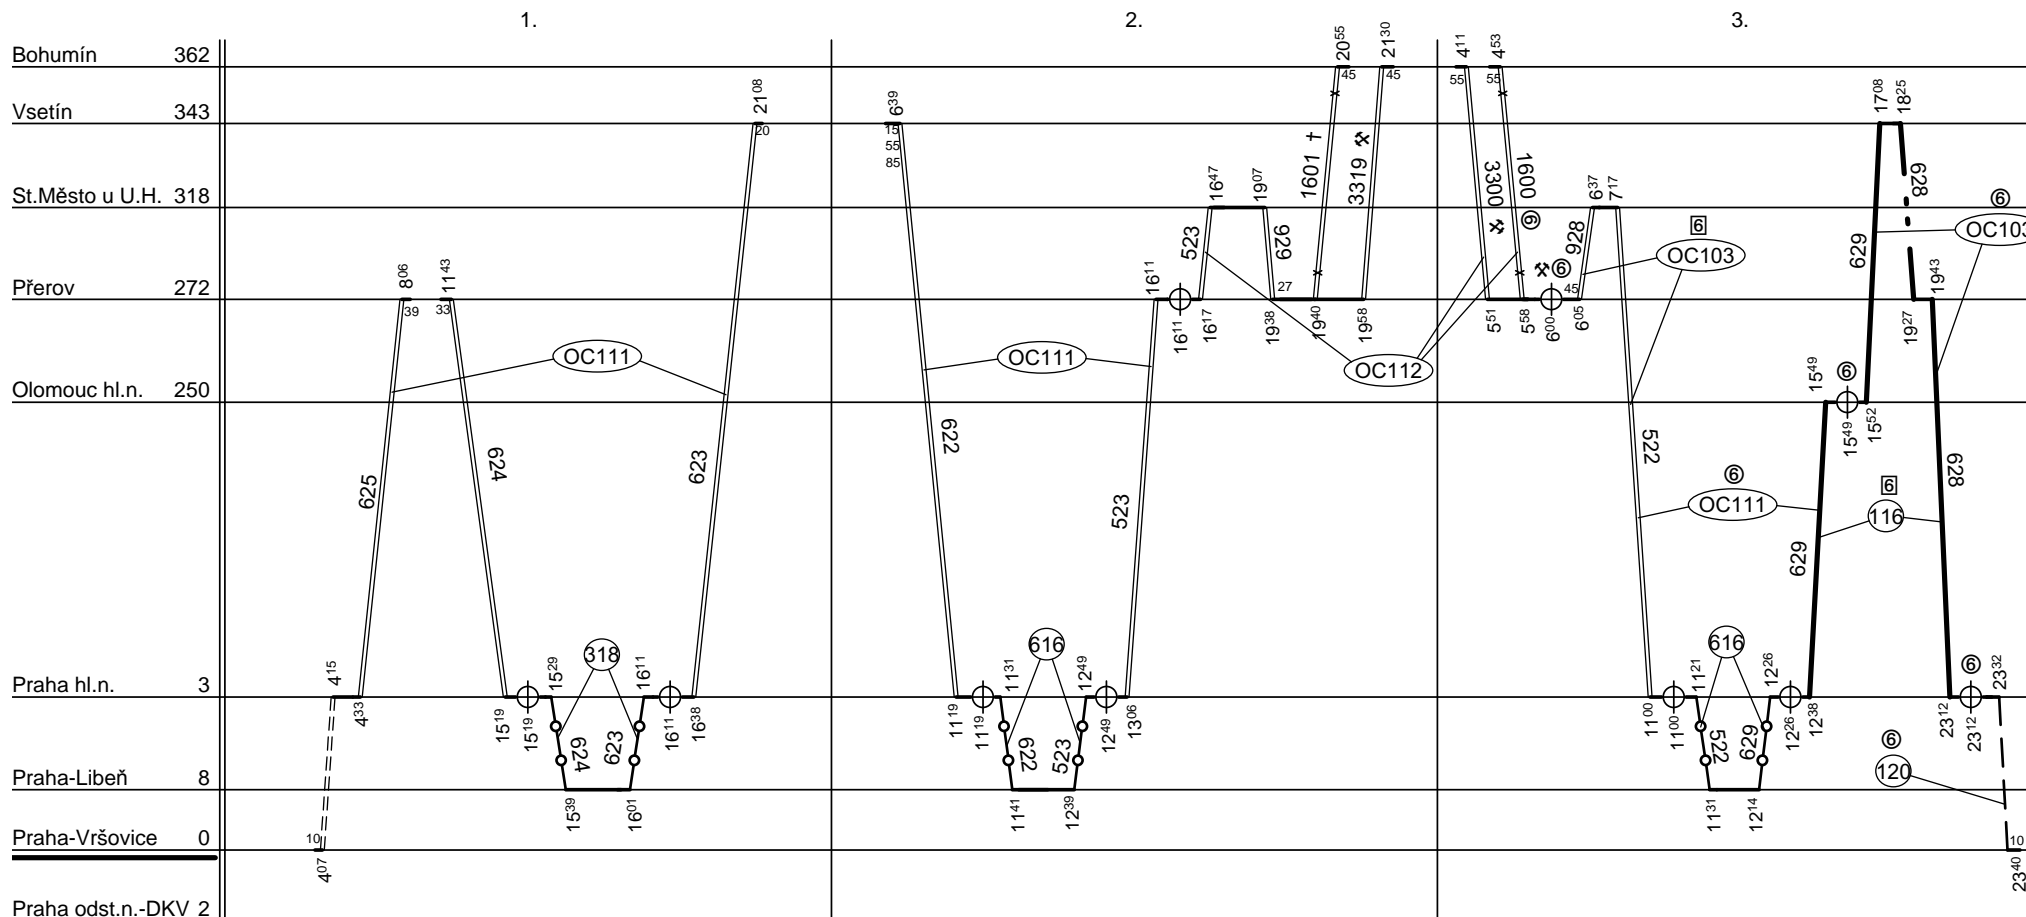

Odbor kolejových vozidel

Depo kolejových vozidel : **Praha**

Provozní jednotka : **Praha Vršovice**

List číslo : **009**

Platí od : **09.12. 2007**

Oprava číslo :

Nahrazuje : -

Poznámky :

Druh vlaků : **Ex,R,Sp,Os,Sv**

Turnusová skupina : **103**

V oběhu nasazeny HV řady 150 pro  $V_{max.} = 140$  km/h.

Vozidlo řady : **150.2**

počet : **3**

Průměrný denní běh vozidla : **954 / 8** km

Zpracovatel :

Vrchní přednost DKV :

Potřeba strojvedoucích : -

Denní průměr prázdných jízd : **4** km

**Vaniš 9722 29039**

**Ing. Václav Sosna**