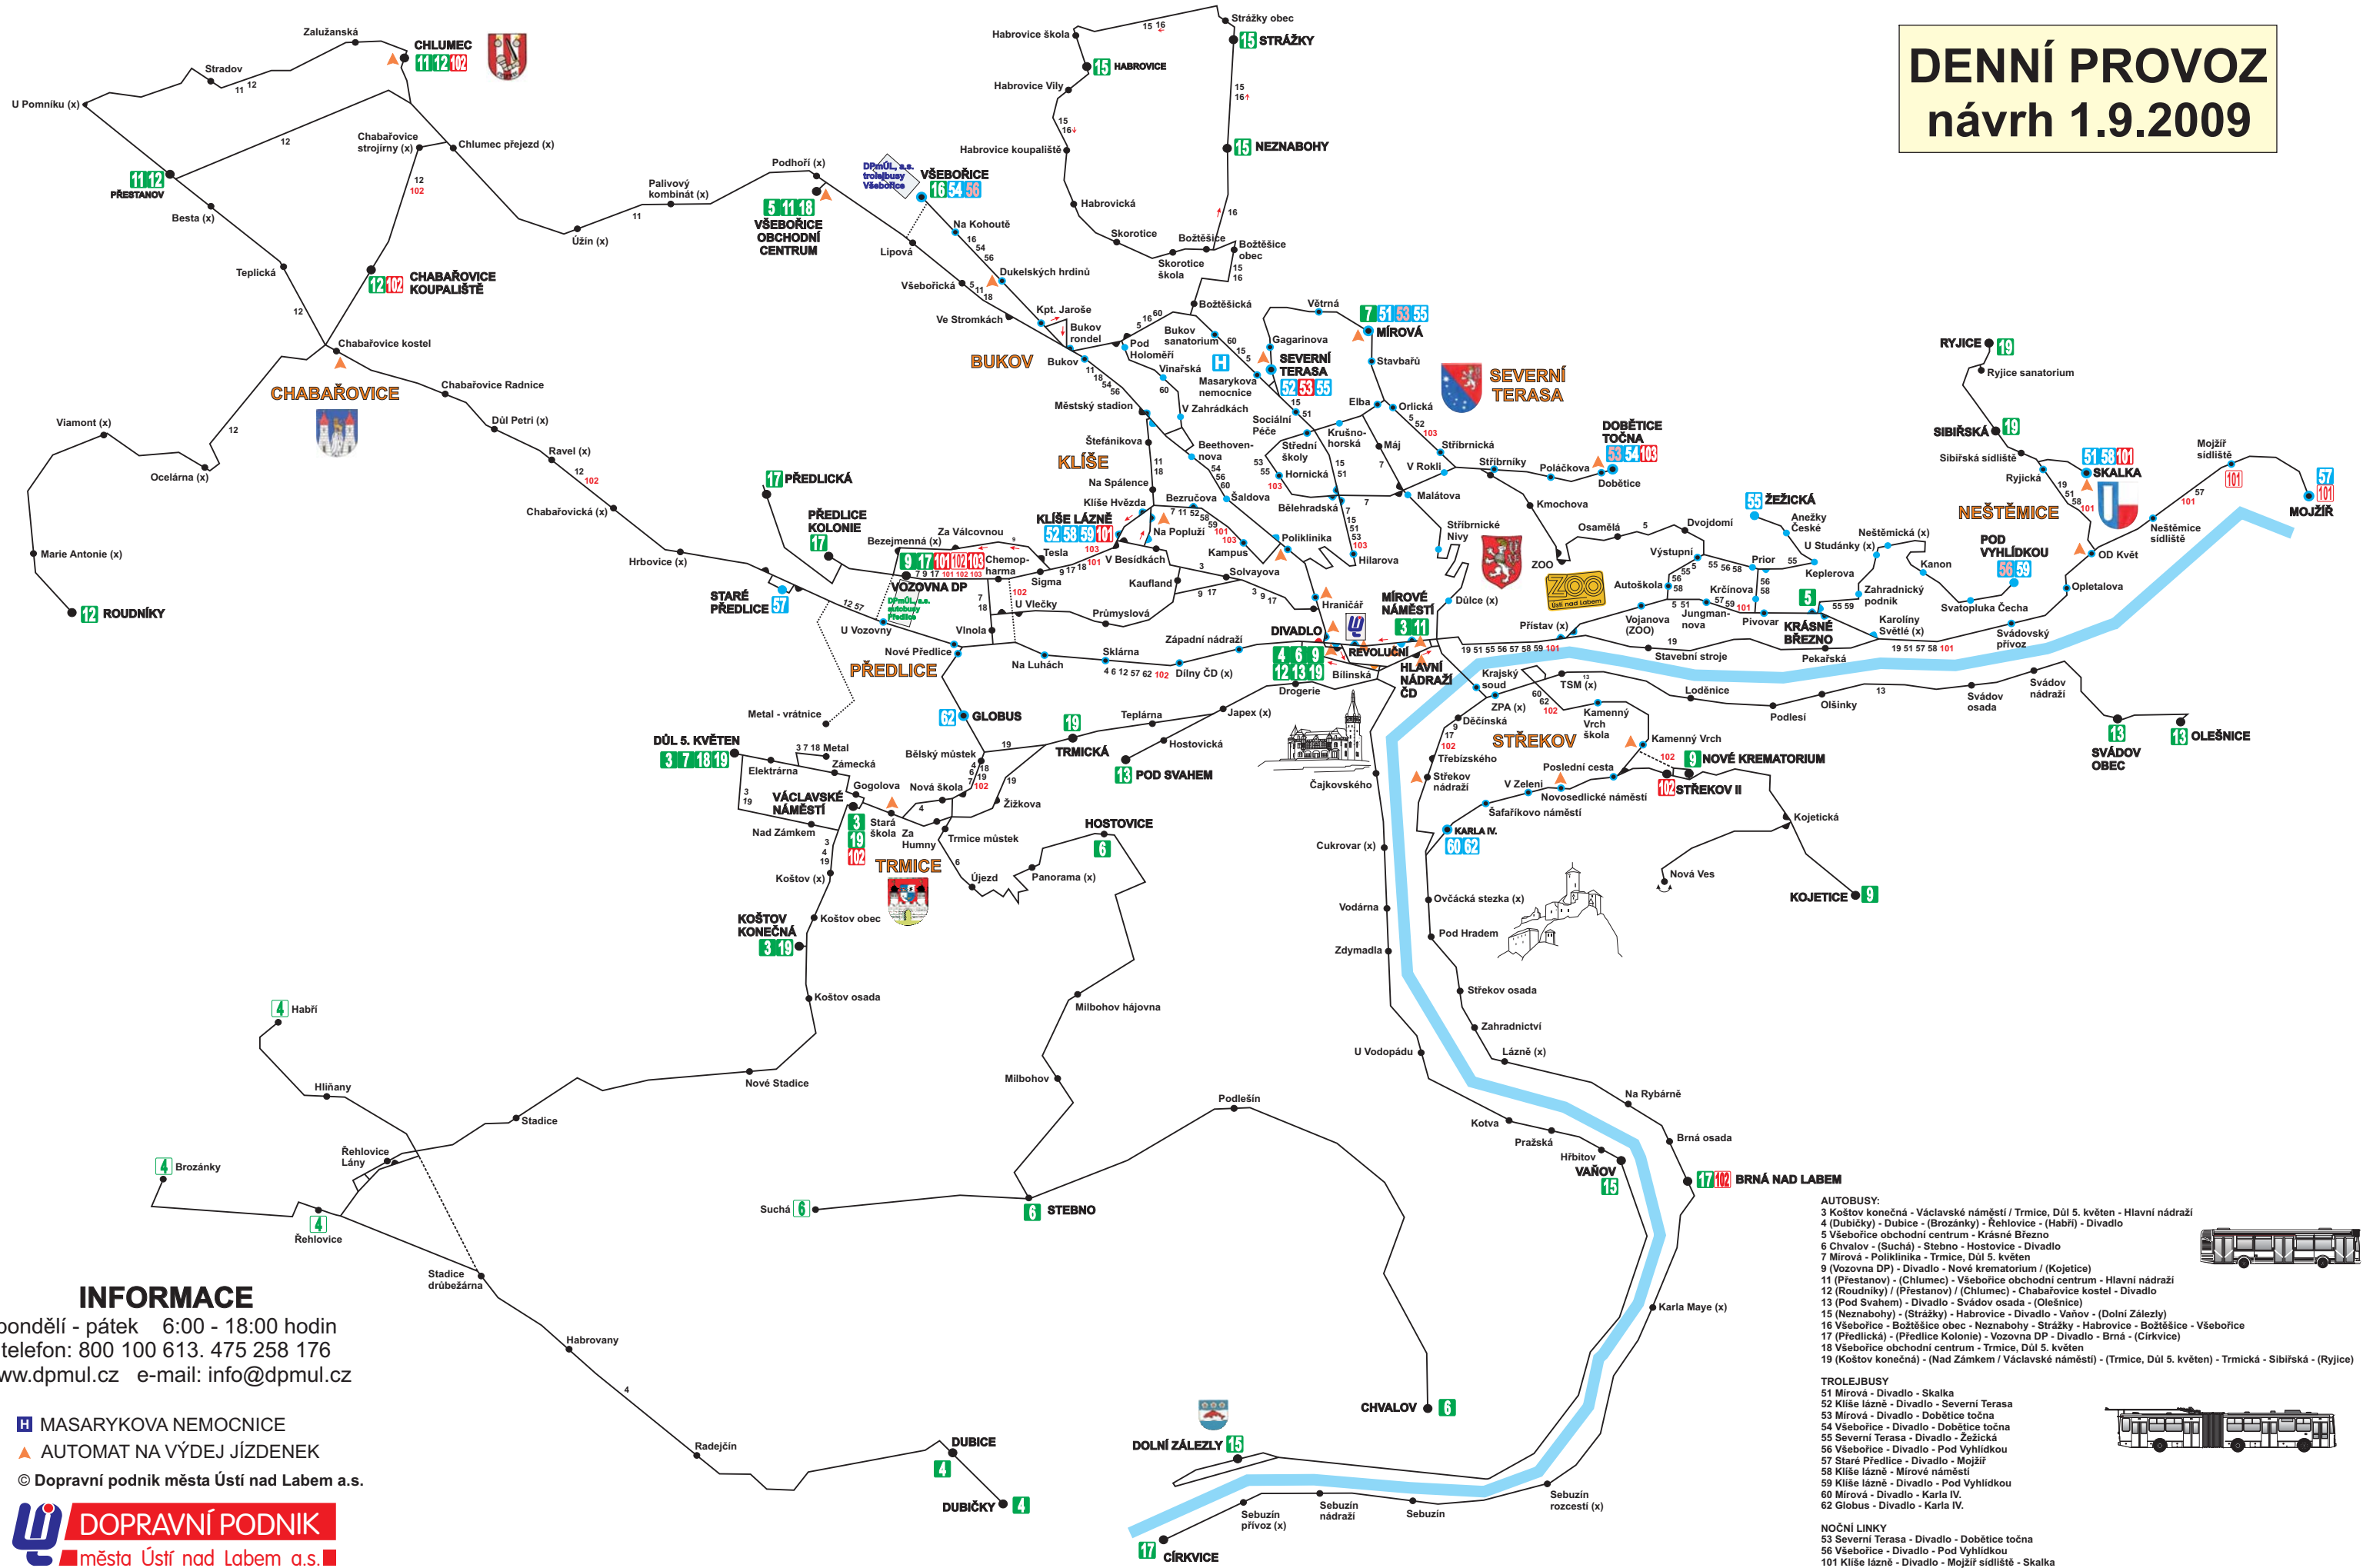

ORIENTAČNÍ SCHEMA MĚSTSKÉ HROMADNÉ DOPRAVY V ÚSTÍ NAD LABEM

DENNÍ PROVOZ
návrh 1.9.2009

INFORMACE

pondělí - pátek 6:00 - 18:00 hodin
telefon: 800 100 613. 475 258 176
www.dpmul.cz e-mail: info@dpmul.cz

- MASARYKOVA NEMOCNICE
- AUTOMAT NA VÝDEJ JÍZDENEK

© Dopravní podnik města Ústí nad Labem a.s.

- AUTOBUSY:**
- 3 Koštov konečná - Václavské náměstí / Trmice, Důl 5. květen - Hlavní nádraží
 - 4 (Dubičky) - Dubice - (Brozánky) - Rehlovice - (Habří) - Divadlo
 - 5 Všebořice obchodní centrum - Krásné Břízno
 - 6 Chvalov - (Suchá) - Stebno - Hostovice - Divadlo
 - 7 Mírová - Poliklinika - Trmice, Důl 5. květen
 - 9 (Vozovna DP) - Divadlo - Nové krematorium / (Kojetice)
 - 11 (Přestanov) - (Chlumec) - Všebořice obchodní centrum - Hlavní nádraží
 - 12 (Roudníky) / (Přestanov) / (Chlumec) - Chabařovice kostel - Divadlo
 - 13 (Pod Svahem) - Divadlo - Svádov osada - (Olešnice)
 - 15 (Nezabohy) - (Strážky) - Habrovice - Divadlo - Vaňov - (Dolní Zálezly)
 - 16 Všebořice - Božtěšice obec - Nezabohy - Strážky - Habrovice - Božtěšice - Všebořice
 - 17 (Předlická) - (Předlice Kolonie) - Vozovna DP - Divadlo - Brná - (Čirkvice)
 - 18 Všebořice obchodní centrum - Trmice, Důl 5. květen
 - 19 (Koštov konečná) - (Nad Zámekem / Václavské náměstí) - (Trmice, Důl 5. květen) - Trmická - Sibiřská - (Ryjice)
- TROLEJBUSY**
- 51 Mírová - Divadlo - Skalka
 - 52 Klíše lázně - Divadlo - Severní Terasa
 - 53 Mírová - Divadlo - Dobětice točna
 - 54 Všebořice - Divadlo - Dobětice točna
 - 55 Severní Terasa - Divadlo - Žežická
 - 56 Všebořice - Divadlo - Pod Vyhliškou
 - 57 Staré Předlice - Divadlo - Mojžíř
 - 58 Klíše lázně - Mírové náměstí
 - 59 Klíše lázně - Divadlo - Pod Vyhliškou
 - 60 Mírová - Divadlo - Karla IV.
 - 62 Globus - Divadlo - Karla IV.
- NOČNÍ LINKY**
- 53 Severní Terasa - Divadlo - Dobětice točna
 - 56 Všebořice - Divadlo - Pod Vyhliškou
 - 101 Klíše lázně - Divadlo - Mojžíř sídliště - Skalka
 - 102 Chlumec - (Trmice, Václavské náměstí) - Divadlo - (Brná) - Střekov II