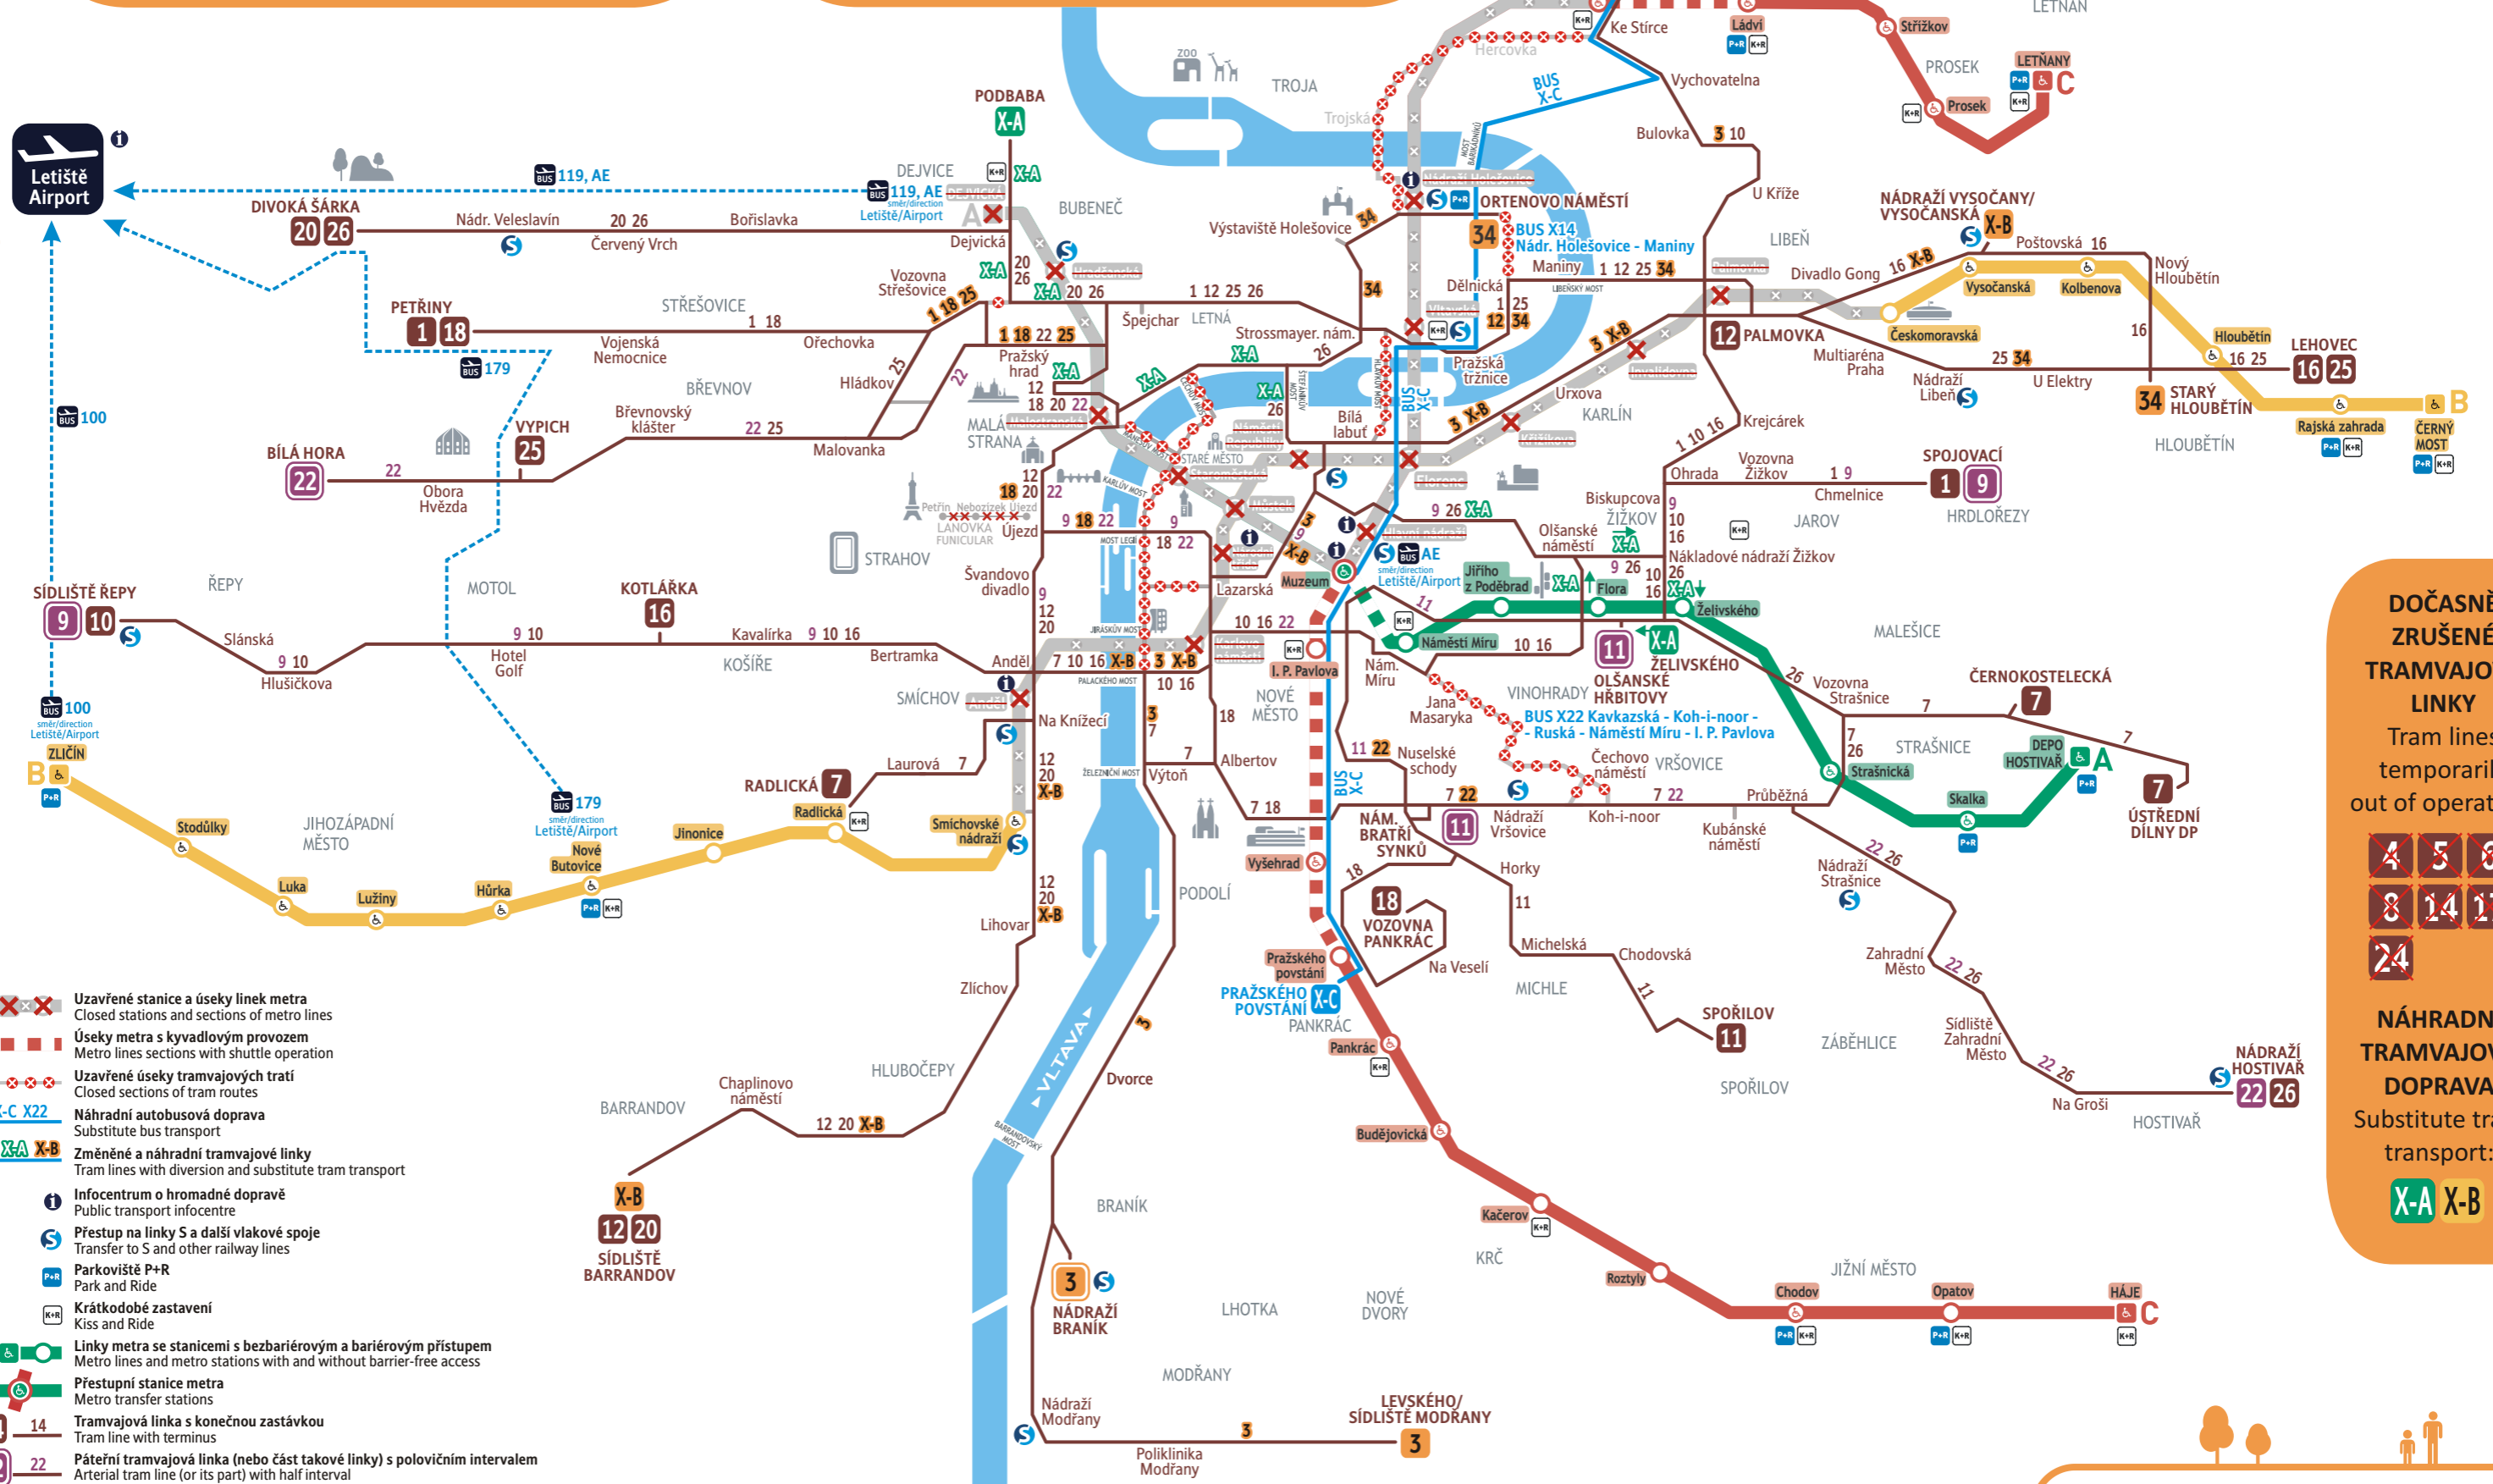

TRAMVAJE a METRO

TRAMS and METRO

DENNÍ PROVOZ - ORIENTAČNÍ PLÁN DAY OPERATION - ORIENTATION PLAN

PRAHA 3. 6. 2013 - od 5:00 hod

UZAVŘENÉ ÚSEKY METRA: Closed sections of metro:

- ✘ Linka A: Dejvická - Muzeum
- ✘ Linka B: Smíchovské nádraží - Českomoravská
- ✘ Linka C: Muzeum - Kobylisy

kyvadlový provoz v úsecích
shuttle trains in sections
Náměstí Míru - Muzeum (A), Pražského povstání - Muzeum (C),
Ládví - Kobylisy (C)

infolinka
296 19 18 17
www.dpp.cz

- A ✘ ✘ ✘** Uzavřené stanice a úseky linek metra
Closed stations and sections of metro lines
- — — —** Úseky metra s kyvadlovým provozem
Metro lines sections with shuttle operation
- ✘ ✘ ✘ ✘** Uzavřené úseky tramvajových tratí
Closed sections of tram routes
- X-C X22** Náhradní autobusová doprava
Substitute bus transport
- 3 X-A X-B** Změněné a náhradní tramvajové linky
Tram lines with diversion and substitute tram transport
- i** Infocentrum o hromadné dopravě
Public transport infocentre
- S** Přestup na linky S a další vlakové spoje
Transfer to S and other railway lines
- P+R** Parkoviště P+R
Park and Ride
- K+R** Krátkodobé zastavení
Kiss and Ride
- A & B** Linky metra se stanicemi s bezbariérovým a bariérovým přístupem
Metro lines and metro stations with and without barrier-free access
- ⊕** Přestupní stanice metra
Metro transfer stations
- 14** Tramvajová linka s konečnou zastávkou
Tram line with terminus
- 22** Páteří tramvajová linka (nebo část takové linky) s polovičním intervalem
Arterial tram line (or its part) with half interval
- BUS** Bus MHD na letiště
Public bus to the Airport

DOČASNĚ ZRUŠENÉ TRAMVAJOVÉ LINKY
Tram lines temporarily out of operation:

- 4
- 5
- 8
- 8
- 14
- 17
- 24

NÁHRADNÍ TRAMVAJOVÁ DOPRAVA
Substitute tram transport:

- X-A
- X-B