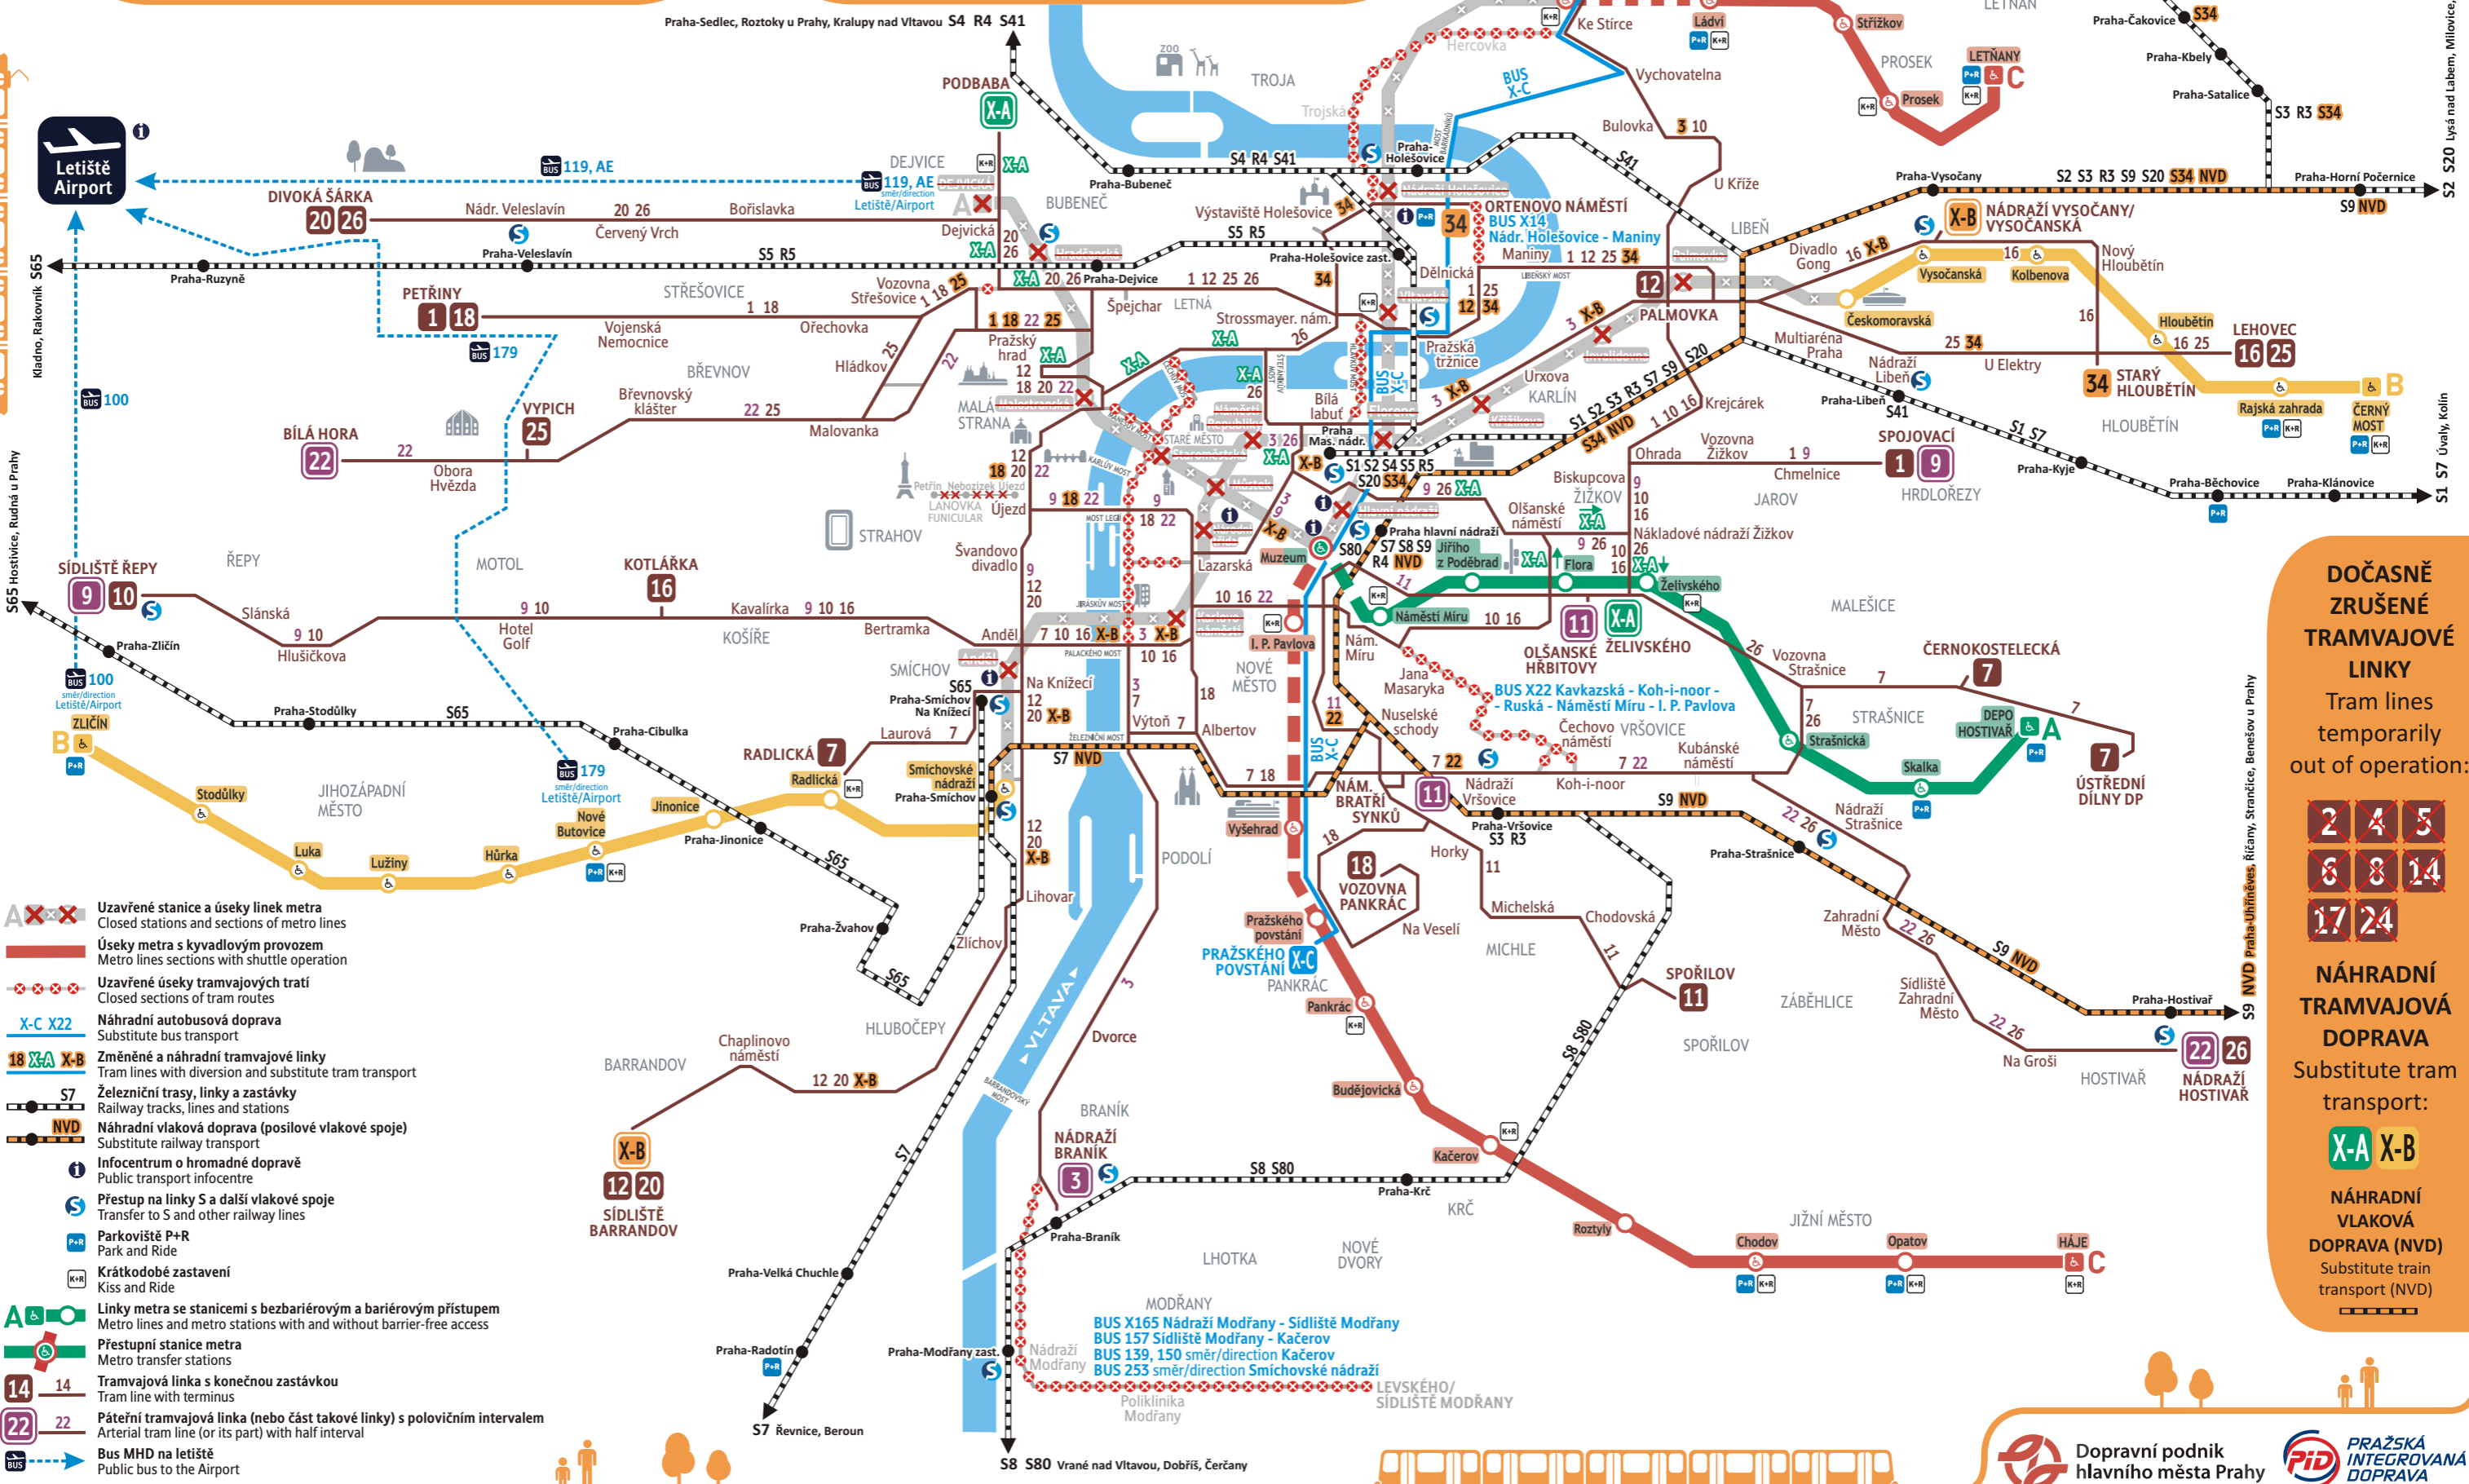

METRO, TRAMVAJE a ŽELEZNICE

METRO, TRAMS and RAILWAYS

DENNÍ PROVOZ - ORIENTAČNÍ PLÁN DAY OPERATION - ORIENTATION PLAN

PRAHA 5. 6. 2013 - od 5:00 hod

UZAVŘENÉ ÚSEKY METRA: Closed sections of metro:

- ✘ Linka A: Dejvická - Muzeum
- ✘ Linka B: Smíchovské nádraží - Českomoravská
- ✘ Linka C: Muzeum - Kobylisy

kyvadlový provoz v úsecích
shuttle trains in sections
Náměstí Míru - Muzeum (A), Pražského povstání - Muzeum (C),
Ládví - Kobylisy (C)

infolinka
296 19 18 17
www.dpp.cz

- A ✘ ✘ ✘** Uzavřené stanice a úseky linek metra
Closed stations and sections of metro lines
- Úseky metra s kyvadlovým provozem
Metro lines sections with shuttle operation
- ✘ ✘ ✘ ✘** Uzavřené úseky tramvajových tratí
Closed sections of tram routes
- X-C X22** Náhradní autobusová doprava
Substitute bus transport
- 18 X-A X-B** Změněné a náhradní tramvajové linky
Tram lines with diversion and substitute tram transport
- S7** Železniční trasy, linky a zastávky
Railway tracks, lines and stations
- NVD** Náhradní vlaková doprava (posilové vlakové spoje)
Substitute railway transport
- i** Infocentrum o hromadné dopravě
Public transport infocentre
- S** Přestup na linky S a další vlakové spoje
Transfer to S and other railway lines
- P+R** Parkoviště P+R
Park and Ride
- K+R** Krátkodobé zastavení
Kiss and Ride
- A & O** Linky metra se stanicemi s bezbariérovým a bariérovým přístupem
Metro lines and metro stations with and without barrier-free access
- Přestupní stanice metra**
Metro transfer stations
- 14 14** Tramvajová linka s konečnou zastávkou
Tram line with terminus
- 22 22** Pátevní tramvajová linka (nebo část takové linky) s polovičním intervalem
Arterial tram line (or its part) with half interval
- BUS** Bus MHD na letišti
Public bus to the Airport

DOČASNĚ ZRUŠENÉ TRAMVAJOVÉ LINKY
Tram lines temporarily out of operation:

- 2
- 4
- 5
- 6
- 8
- 14
- 17
- 24

NÁHRADNÍ TRAMVAJOVÁ DOPRAVA
Substitute tram transport:

X-A X-B

NÁHRADNÍ VLAKOVÁ DOPRAVA (NVD)
Substitute train transport (NVD)