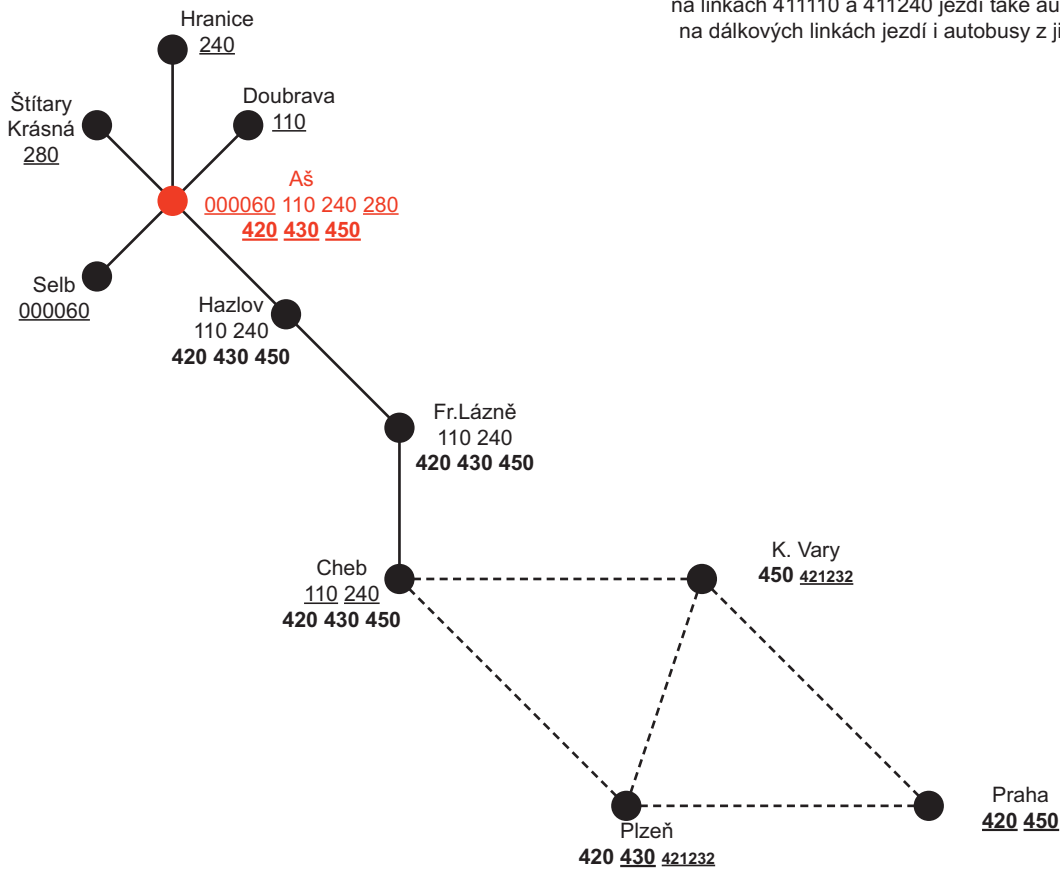

SCHÉMA LINEK AKV, provoz AŠ

stav: 13.12.2009

na linkách 411110 a 411240 jezdí také autobusy prov. Cheb
na dálkových linkách jezdí i autobusy z jiných provozoven

SCHÉMA LINEK AKV, provoz Cheb

stav: 13.12.2009

není zakreslen skibus 411490
na linkách 411110, 411240 a na dálkových linkách jezdí také autobusy prov. AŠ
na linkách 411200/1+2, 411310 a 411450 jezdí také autobusy prov. M. Lázně

SCHÉMA LINEK AKV, provoz M. Lázně

předčísli linek
411: 440 - 450
421: 232, 292
481: 100, 200, 220, 310, 520 - 820

kurzívou jsou uvedeny linky prov. Aš, Cheb, Kraslice a M. Lázně

prov. **Karlovy Vary** zajišťuje část spojů na linkách 411450, 421232, 481310, 481810, 481820 a všechny spoje linek 421292 a 481310

linka 481620 jezdí pouze po území Lokte

SCHÉMA LINEK AKV, provoz Kraslice

stav: 13.12.2009

na linkách 481100, 481660 a 481720 jezdí také autobusy provozovny Sokolov