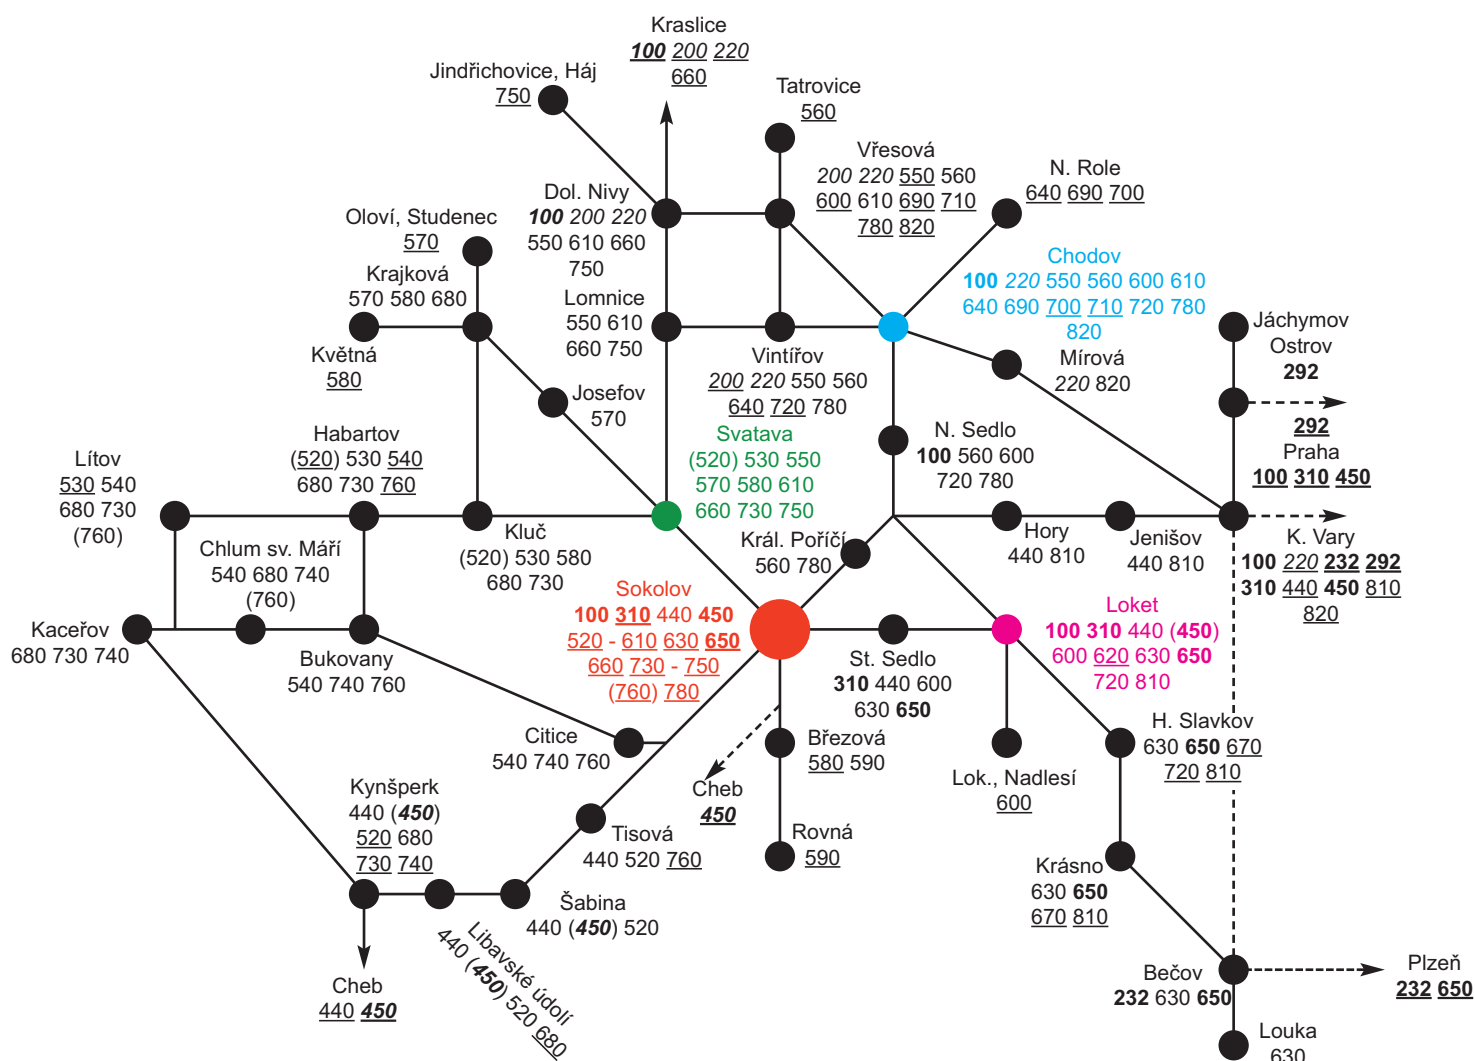

stav: 13.12.2009

na linkách 411420, 430 a 450 jezdí také autobusy provozovny AŠ

na linkách 411200/3+4, 310, 370/3+4 a 420 jezdí také autobusy provozovny Cheb

SCHÉMA LINEK AKV, provoz Sokolov a K. Vary

stav: 13.12.2009

předčísli linek
411: 440 - 450
421: 232, 292
481: 100, 200, 220, 310, 520 - 820

kurzívou jsou uvedeny linky prov. Aš, Cheb, Kraslice a M. Lázně

prov. **Karlovy Vary** zajišťuje část spojů na linkách 411450, 421232, 481310, 481810, 481820 a všechny spoje linek 421292 a 481310

prov. **Kraslice** zajišťuje část spojů na linkách 481100, 481660, 481670

prov. **Cheb, Aš a Mariánské Lázně** zajišťuje 481520/43+24, 481660/3+4 o prázdninách a část spojů na linkách 411450 a 421232.

Na zbývajících linkách jezdí prov. Sokolov

linka 481620 jezdí pouze po území Lokte

SCHÉMA LINEK AKV, provoz Kraslice

stav: 13.12.2009

na linkách 481100, 481660 a 481720 jezdí také autobusy provozovny Sokolov