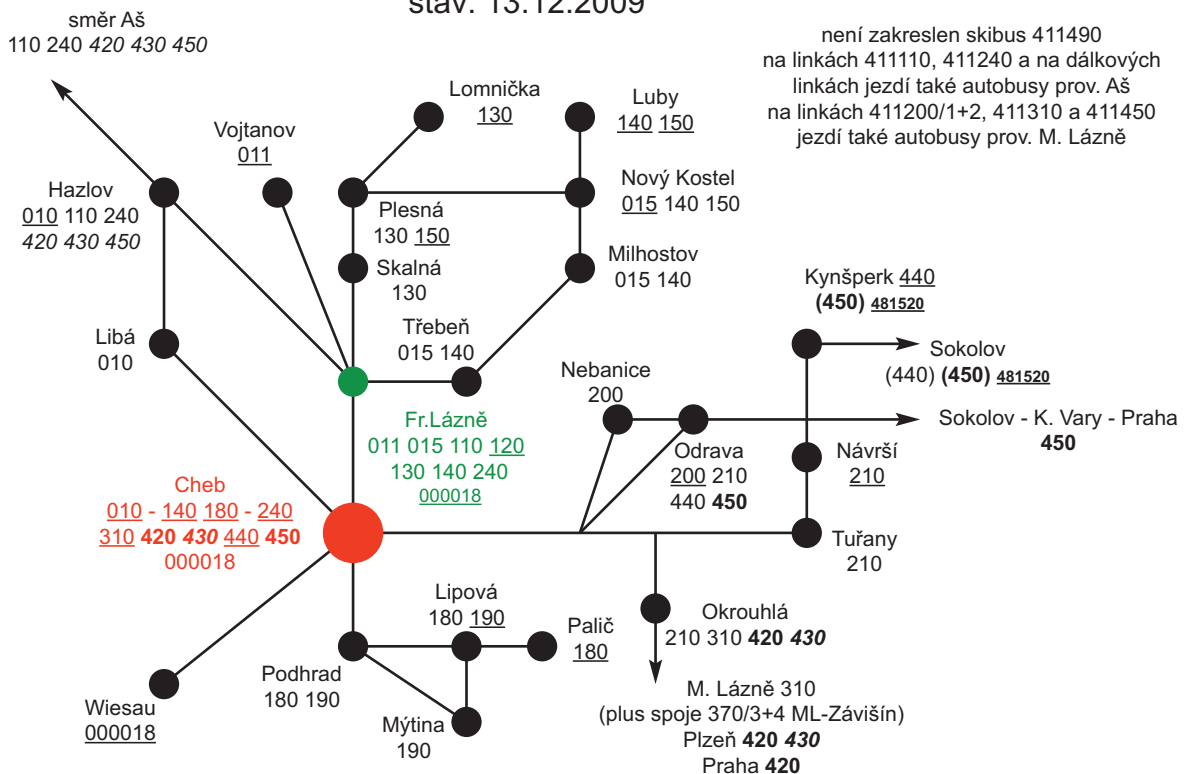

SCHÉMA LINEK AKV, provoz AŠ

stav: 13.12.2009

na linkách 411110 a 411240 jezdí také autobusy prov. Cheb
na dálkových linkách jezdí i autobusy z jiných provozoven

SCHÉMA LINEK AKV, provoz Cheb

stav: 13.12.2009

není zakreslen skibus 411490
na linkách 411110, 411240 a na dálkových linkách jezdí také autobusy prov. AŠ
na linkách 411200/1+2, 411310 a 411450 jezdí také autobusy prov. M. Lázně

SCHÉMA LINEK AKV, provoz M. Lázně

stav: 13.12.2009

na linkách 411420, 430 a 450 jezdí také autobusy provozovny AŠ

na linkách 411200/3+4, 310, 370/3+4 a 420 jezdí také autobusy provozovny Cheb

SCHÉMA LINEK AKV, provoz Sokolov a K. Vary

stav: 13.12.2009

předčísli linek
411: 440 - 450
421: 232, 292
481: 100, 200, 220, 310, 520 - 820

kurzívou jsou uvedeny linky prov. Aš, Cheb, Kraslice a M. Lázně

prov. **Karlovy Vary** zajišťuje část spojů na linkách 411450, 421232, 481310, 481810, 481820 a všechny spoje linek 421292 a 481310