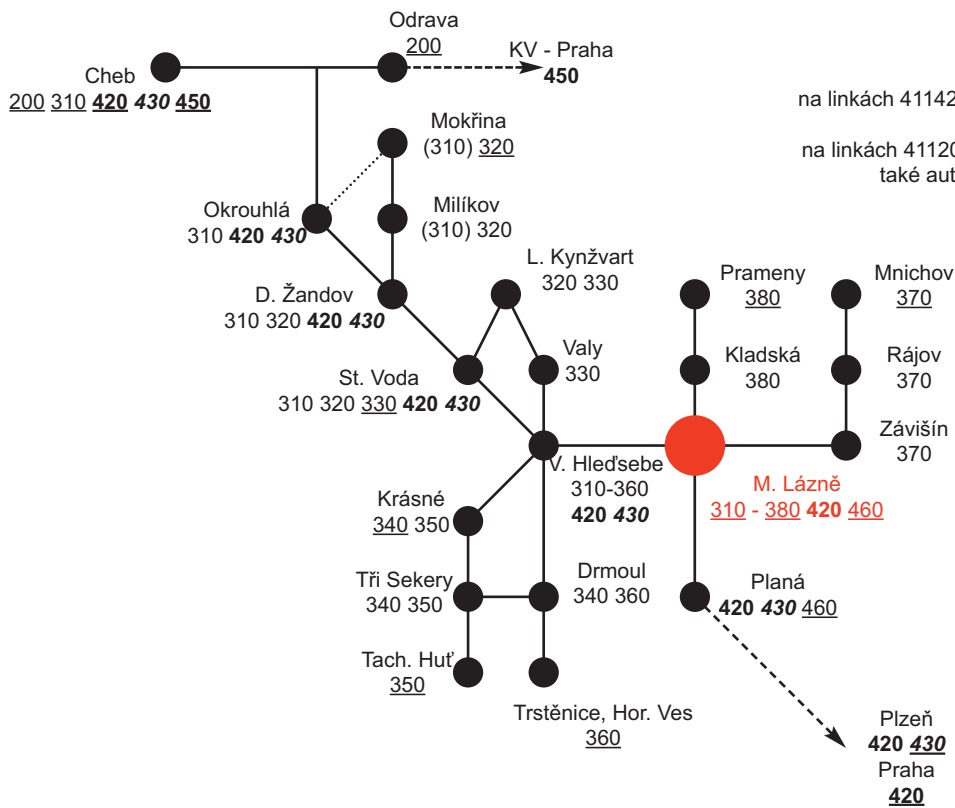

není zakreslen skibus 411490
na linkách 411110, 411240 a na dálkových linkách jezdí také autobusy prov. AŠ
na linkách 411200/1+2, 411310 a 411450 jezdí také autobusy prov. M. Lázně

SCHÉMA LINEK AKV, provoz M. Lázně

stav: 13.12.2009

na linkách 411420, 430 a 450 jezdí také autobusy provozovny AŠ

na linkách 411200/3+4, 310, 370/3+4 a 420 jezdí také autobusy provozovny Cheb

SCHÉMA LINEK AKV, provoz Sokolov a K. Vary

stav: 13.12.2009

předčísli linek
411: 440 - 450
421: 232, 292
481: 100, 200, 220, 310, 520 - 820

kurzívou jsou uvedeny linky prov. Aš, Cheb, Kraslice a M. Lázně

prov. **Karlovy Vary** zajišťuje část spojů na linkách 411450, 421232, 481310, 481810, 481820 a všechny spoje linek 421292 a 481310

linka 481620 jezdí pouze po území Lokte

SCHÉMA LINEK AKV, provoz Kraslice

stav: 13.12.2009

na linkách 481100, 481660 a 481720 jezdí také autobusy provozovny Sokolov