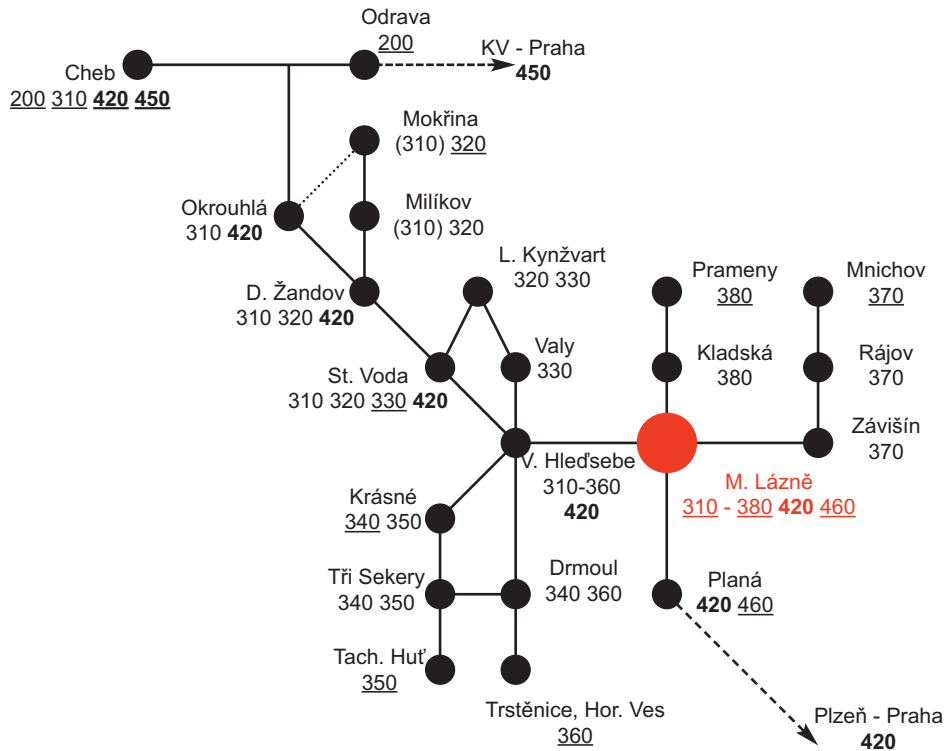

# SCHÉMA LINEK AKV, provoz M. Lázně

stav: 13.12.2009

# SCHÉMA LINEK AKV, provoz Aš

stav: 13.12.2009