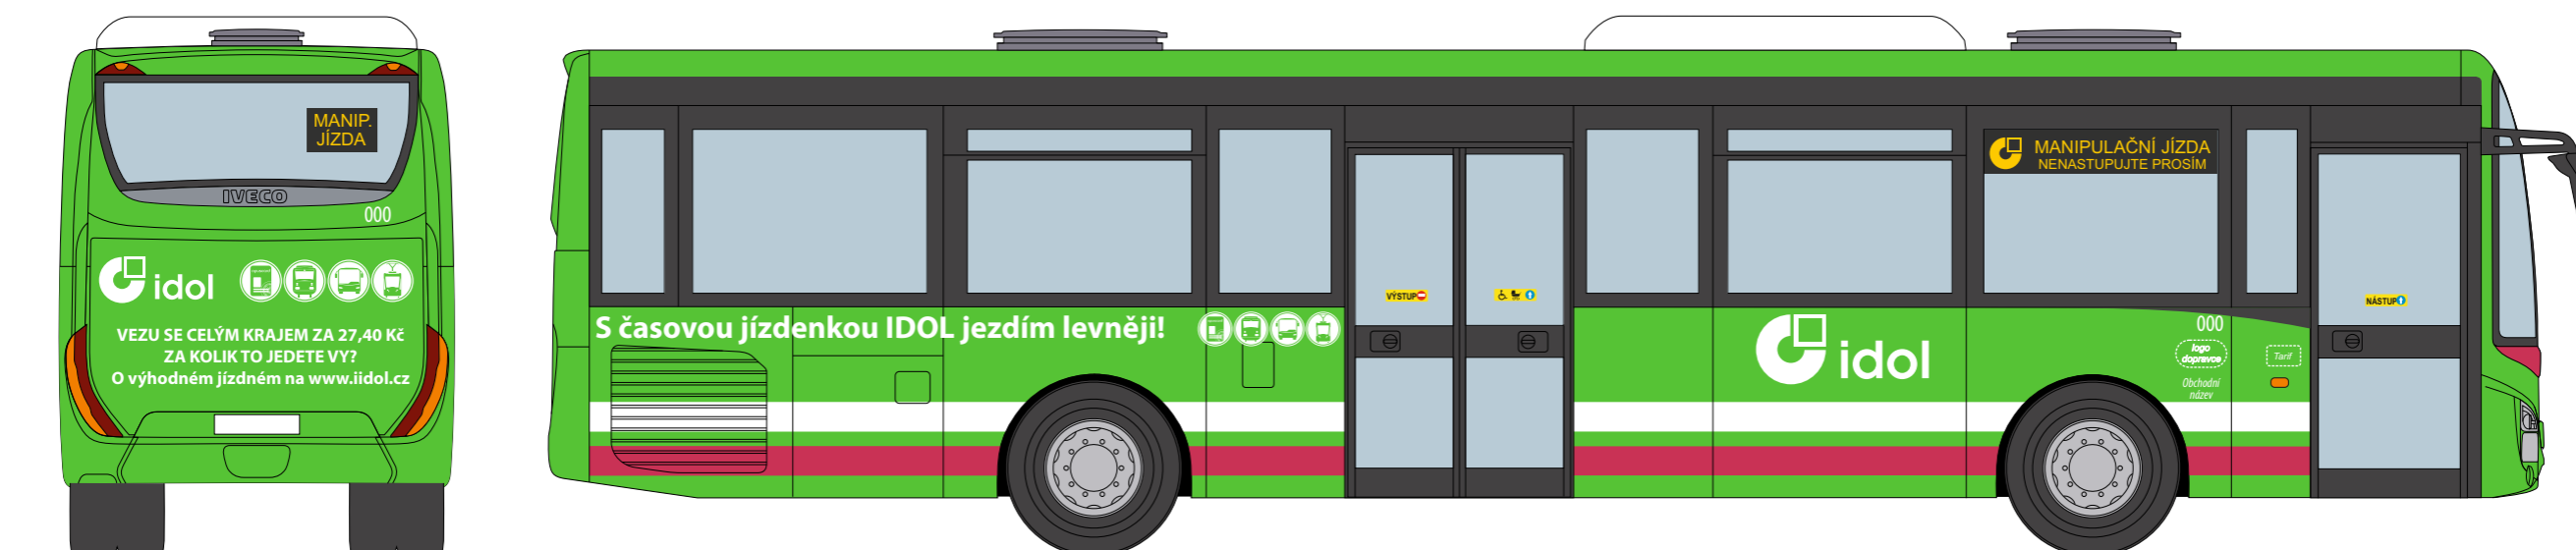

# Jednotný vzhled nových vozidel v integrované dopravě Libereckého kraje

## Vzor - Časové jízdenky IDOL

Jednotný vzhled nových vozidel v integrované dopravě Libereckého kraje

Vzor časové jízdenky IDOL. Barevná varianta - zelená - BusLine, vozidla ex. DÚK