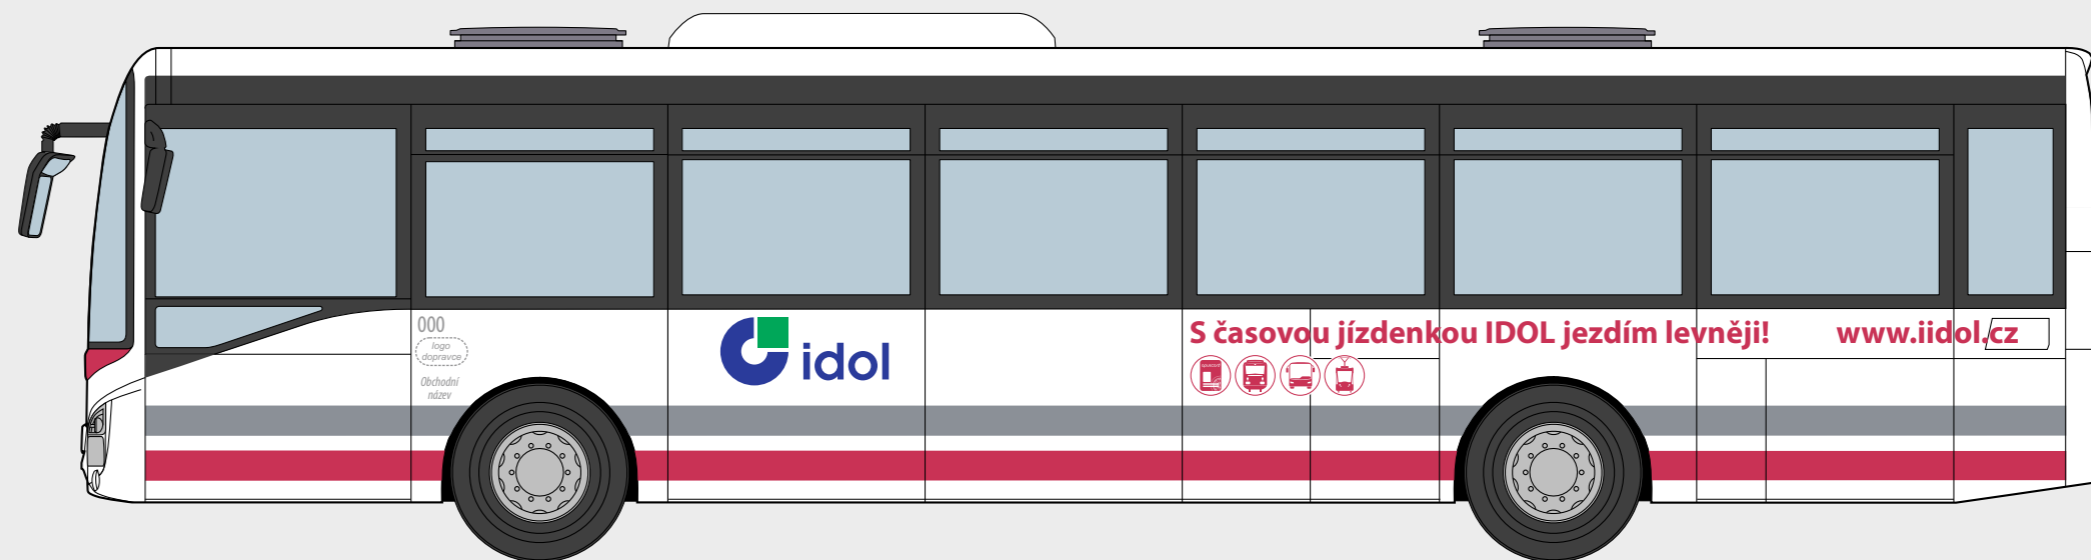

# Jednotný vzhled nových vozidel v integrované dopravě Libereckého kraje

## Vzor - Časové jízdenky IDOL

Jednotný vzhled nových vozidel v integrované dopravě Libereckého kraje

Vzor časové jízdenky IDOL. Barevná varianta - zelená - BusLine, vozidla ex. DÚK