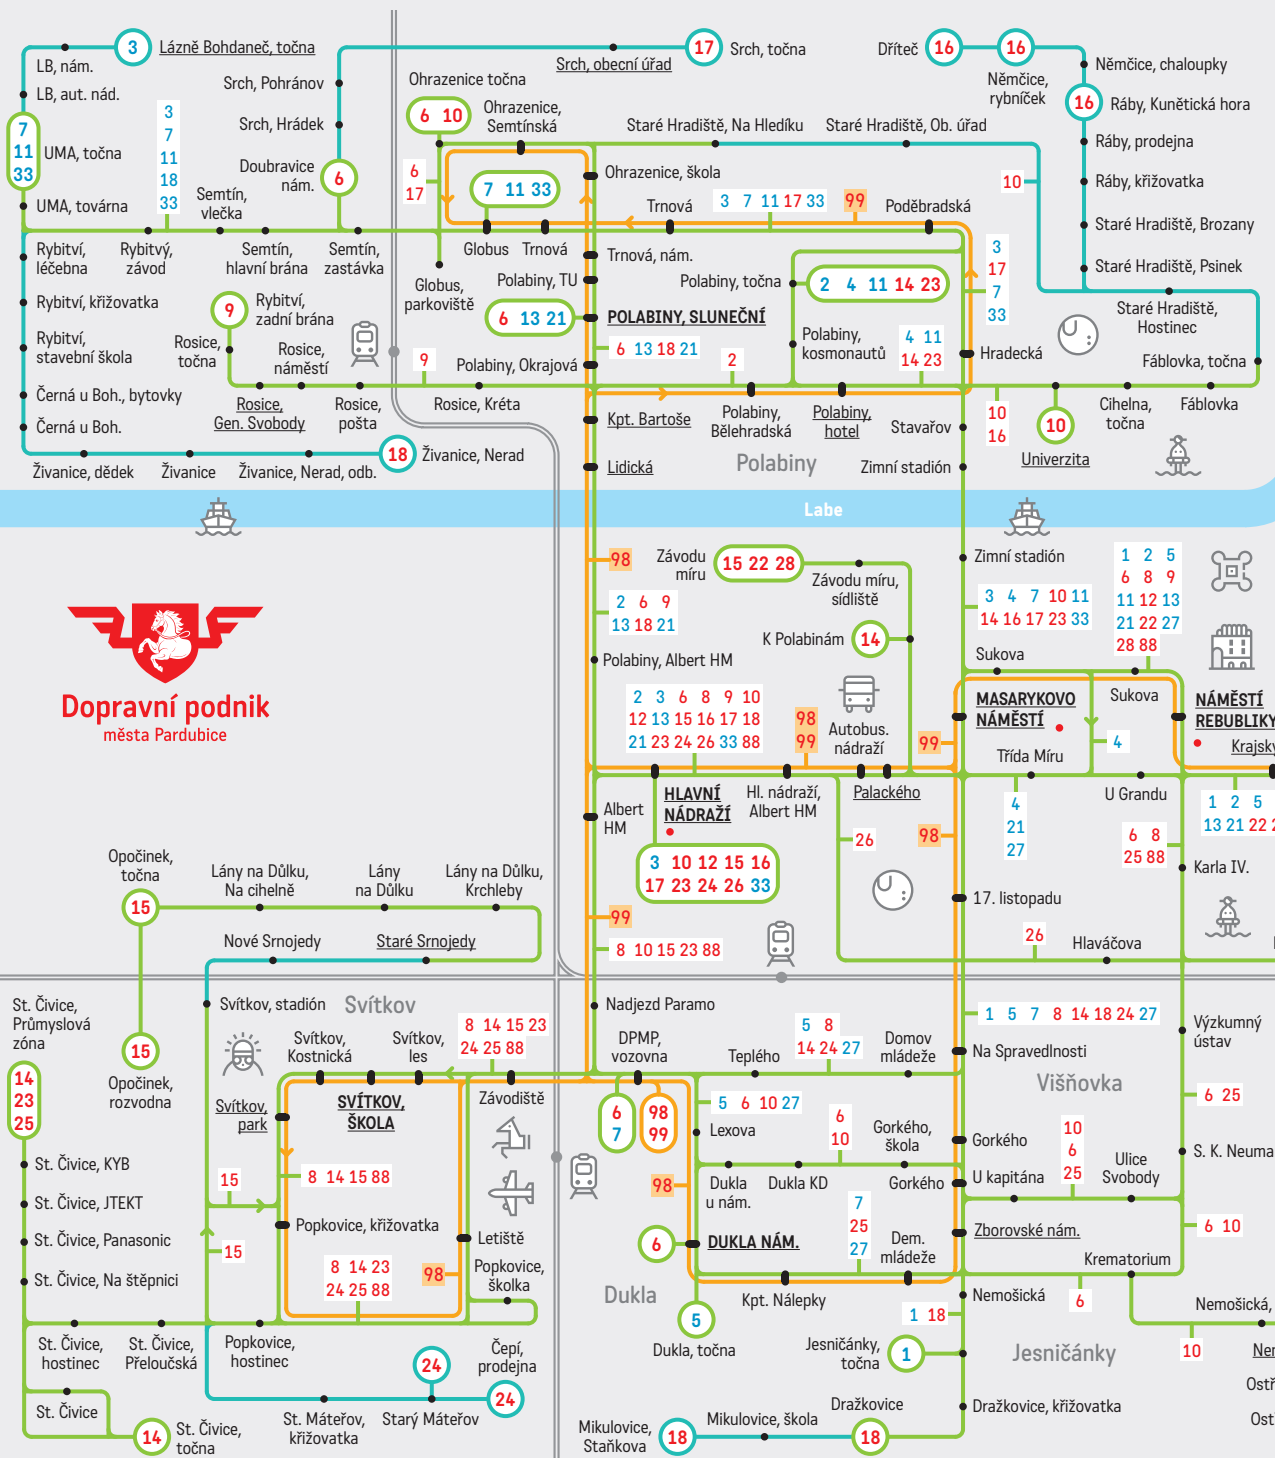

**Dopravní podnik**  
města Pardubice

### Plán sítě linek městské hromadné dopravy

- Zákaznické centrum
- Autobusové a trolejbusové linky MHD
- Noční provoz – linka 98, 99
- Konečná autobusové linky
- Konečná trolejbusové linky
- Konečná noční linky
- Palackého
- Jízdenkový automat
- Zastávka MHD v Zóně I
- Zastávka MHD v Zóně II
- Trasou projíždí autobus
- Trasou projíždí trolejbus
- Trasou projíždí noční spoj