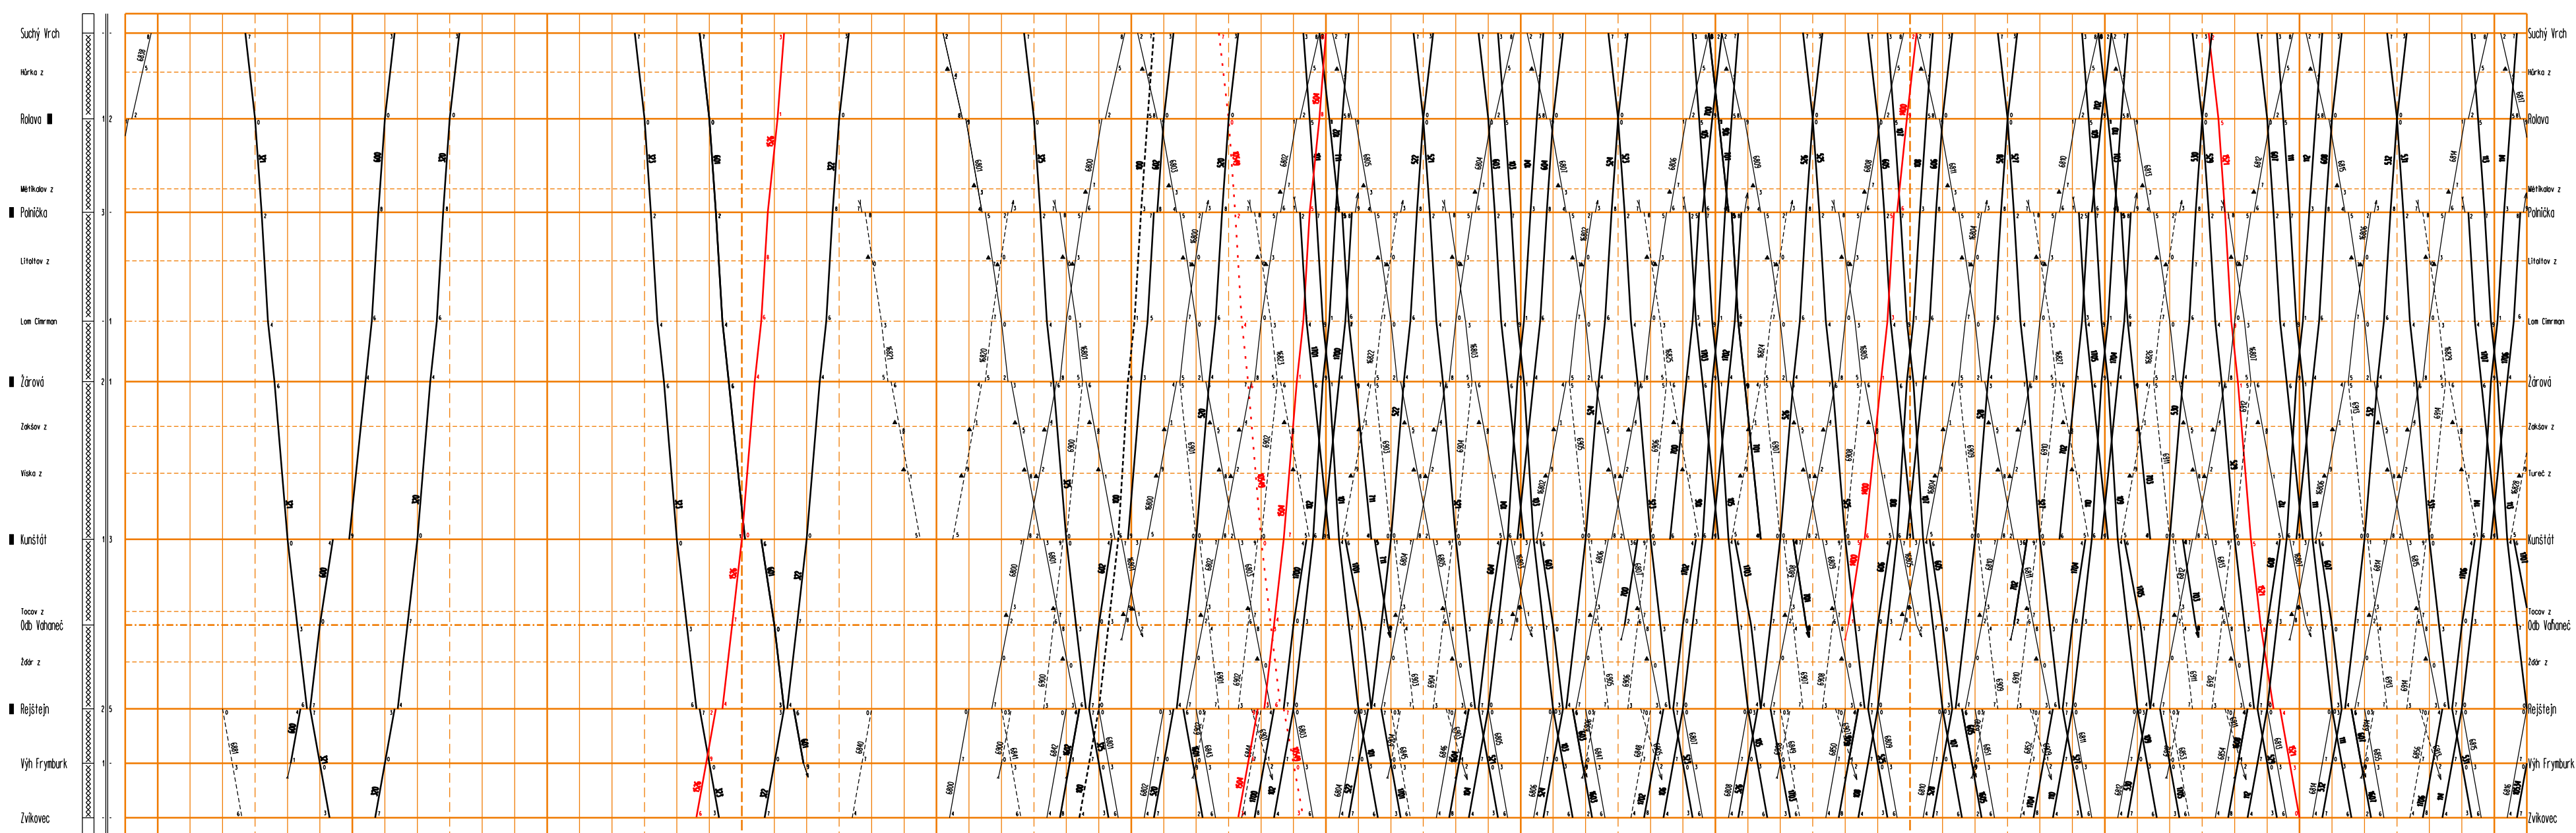

Leskové - Polníčka

Suchý Vrch - Zvíkovec

Vyh Frymburk - Hřebeč

Odb Vahaneč - Podolsko

Kunštát - Heimritz