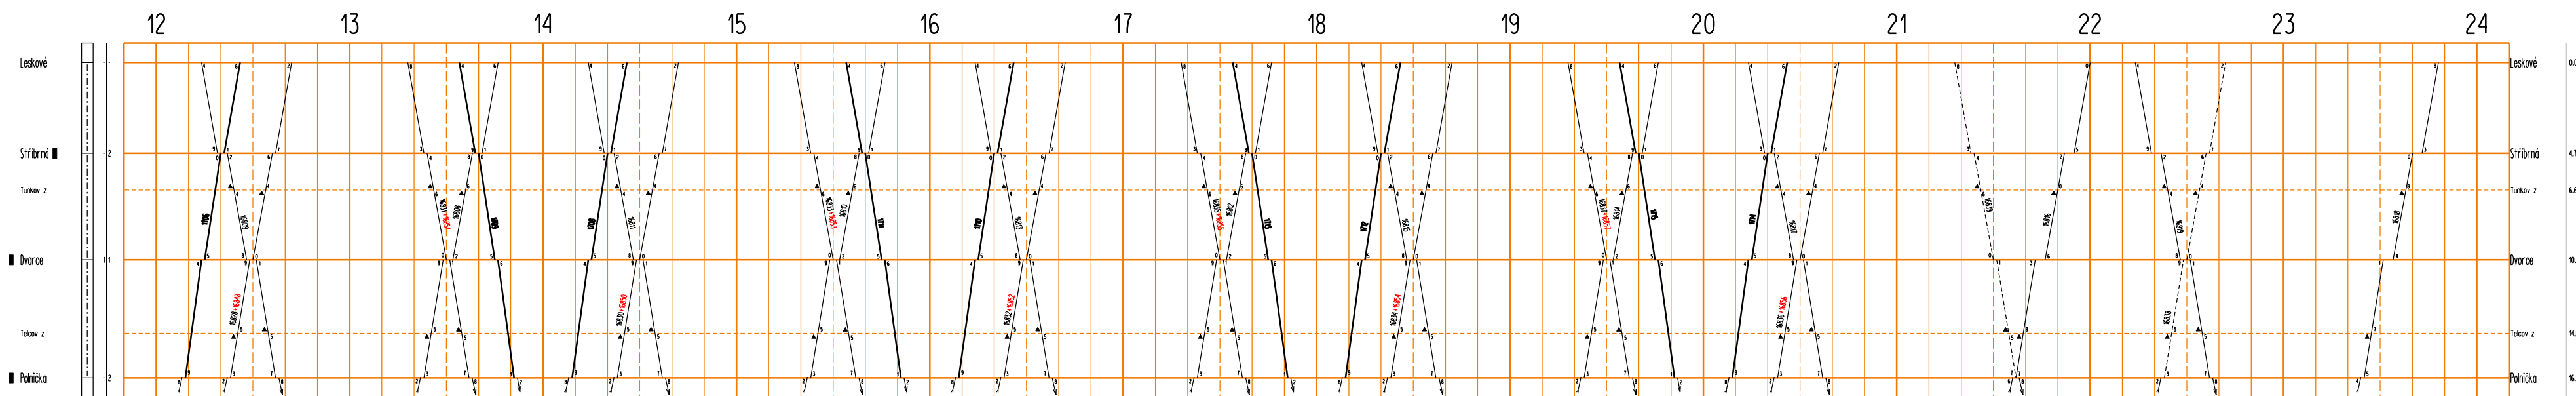

Leskové - Polníčka

Suchý Vrch - Zvíkovec

Výh Frymburk - Hřebeč

Odb Vahaneč - Podolsko

Kunštát - Heimritz

12 13 14 15 16 17 18 19 20 21 22 23 24