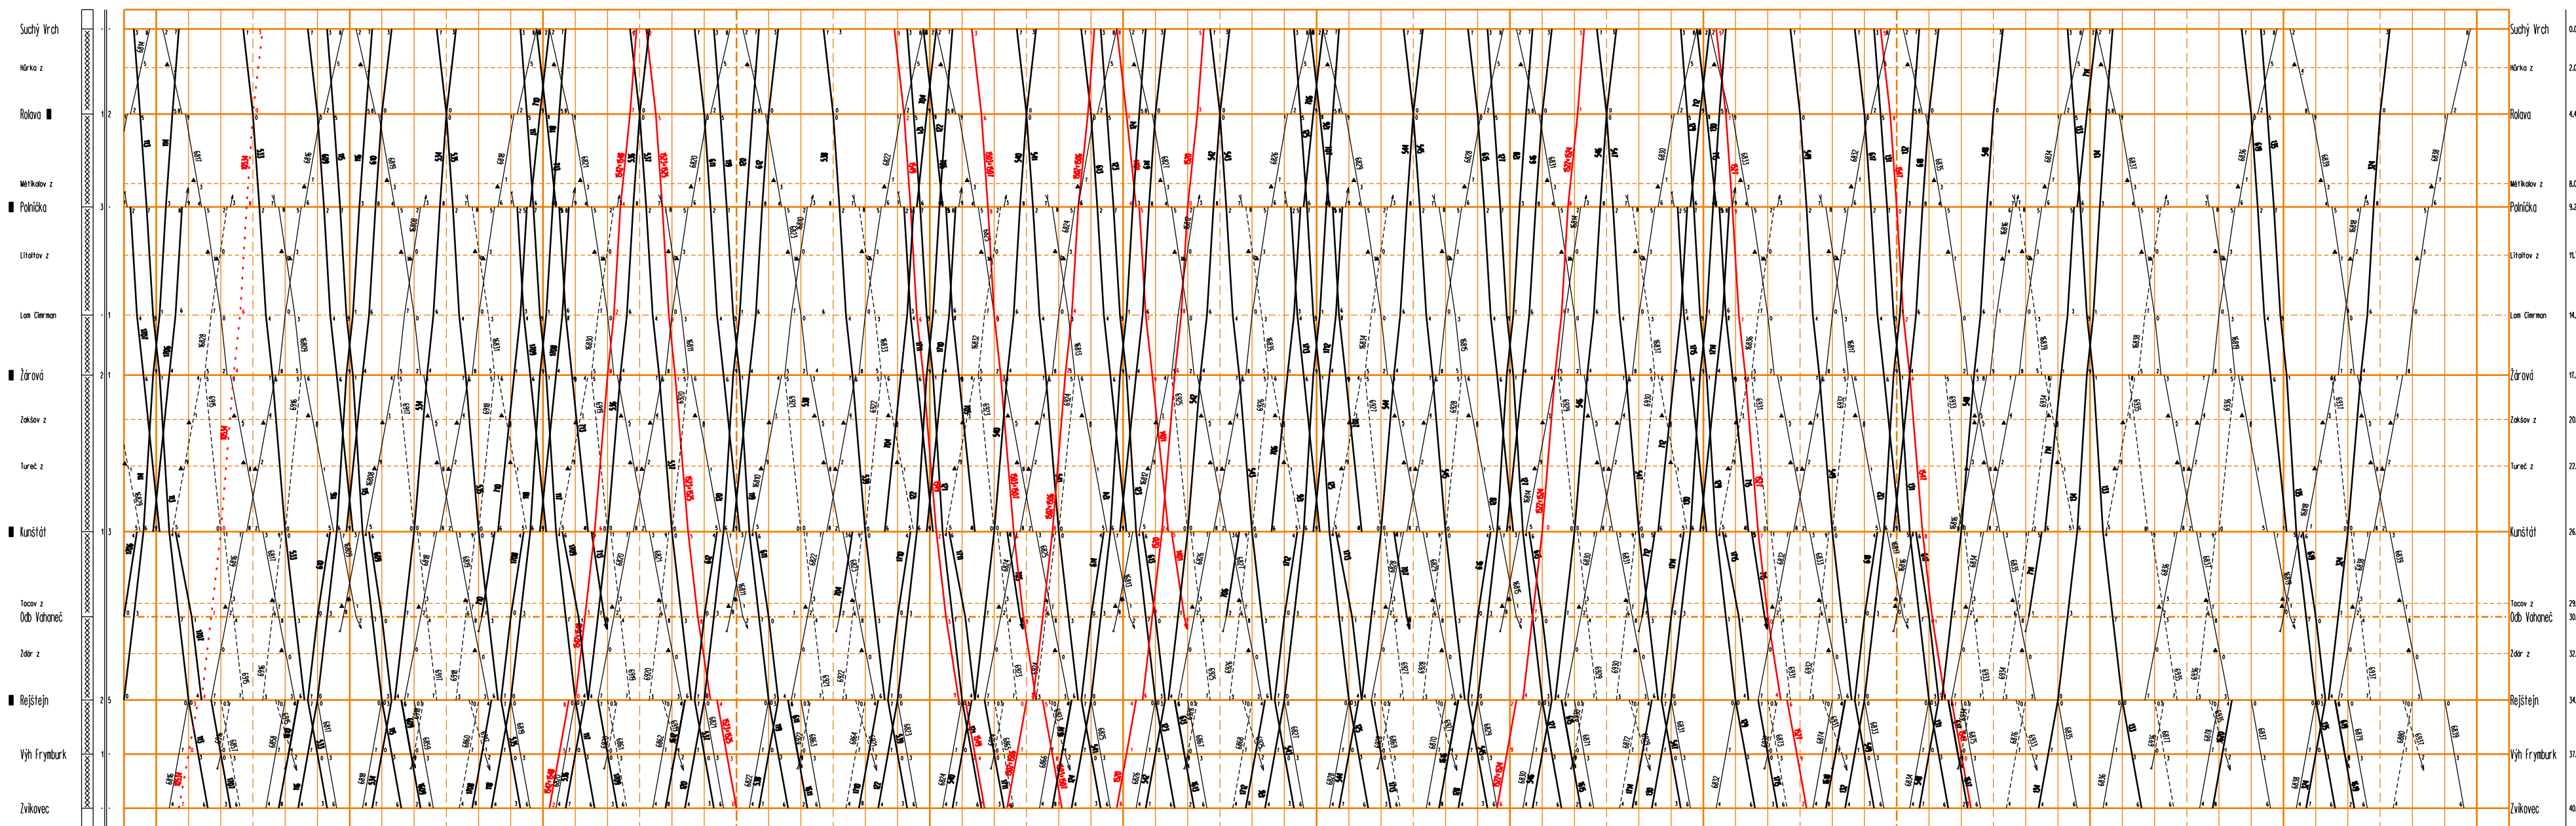

Leskové - Polníčka

Suchý Vrch - Zvíkovec

Výh Frymburk - Hřebeč

Odb Vahaneč - Podolsko

Kunštát - Heimritz

12 13 14 15 16 17 18 19 20 21 22 23 24