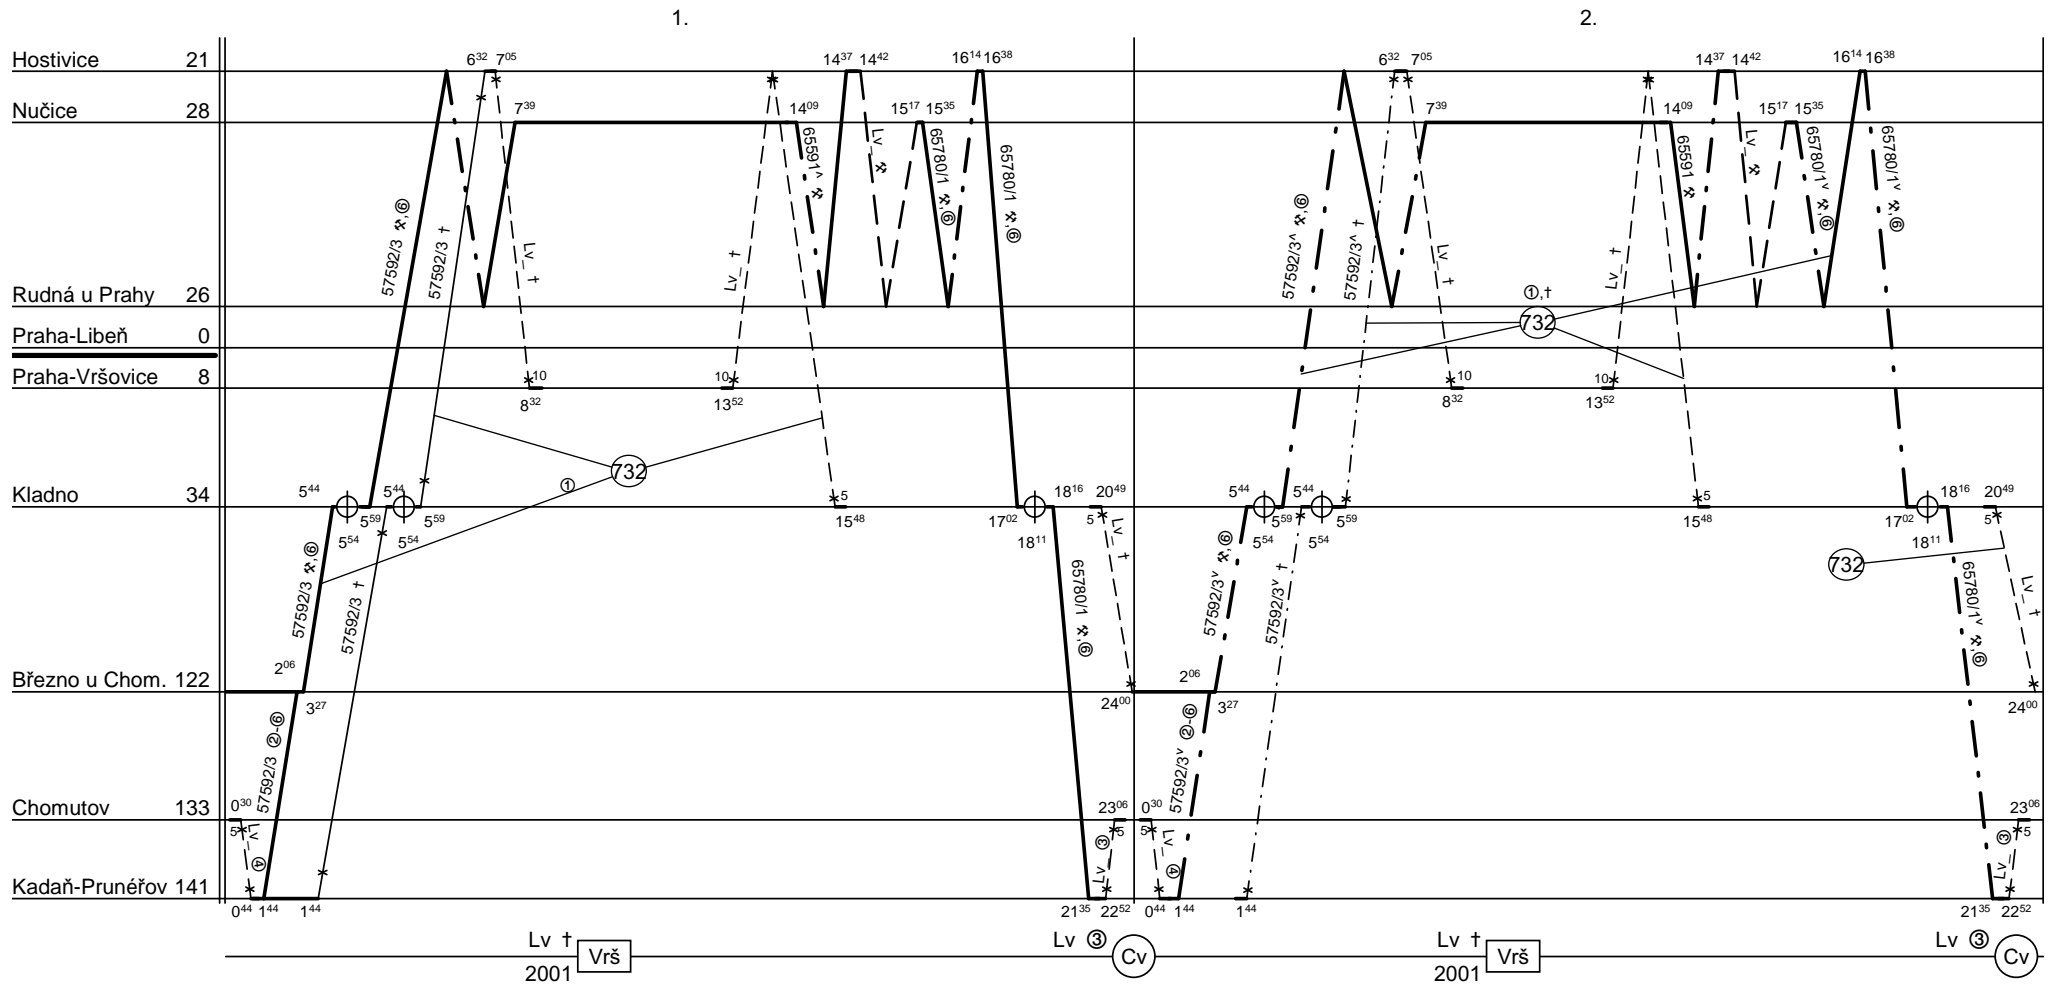

Poznámky :

Druh vlaků : **Vn,Pn**

Turnusová skupina : **701**

Vlaky: 65780/1 v úseku Hostivice - Kadaň a 57592/3 Kadaň (Březno u Ch.) - Kladno a v t Kladno - Hostivice - Kladno vedeny jedním strojvedoucím jako dvojče.
 Personálně vede TS 731.

Vozidlo řady : **753.75x, 755**

počet : **2**

Průměrný denní běh vozidla : **277 / 37** km

Zpracovatel :

Vedoucí PJ :

Potřeba strojvedoucích : -

Denní průměr prázdných jízd : **32** km

Bohuslav Junger 9724/22034 Ing. Miloš Krátký