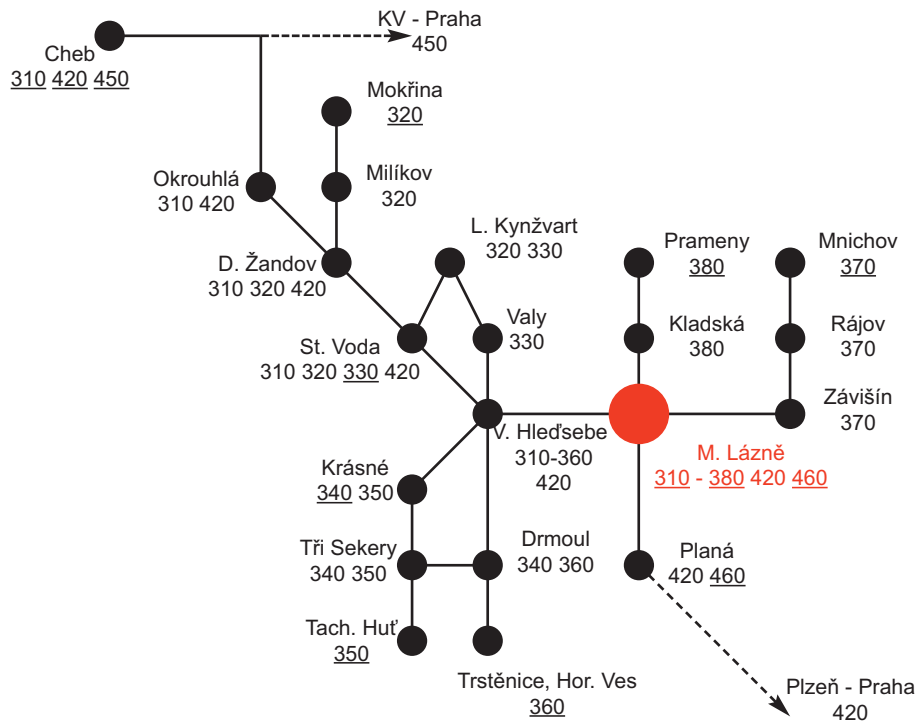

SCHÉMA LINEK AKV, provoz M. Lázně

stav: 13.12.2009

SCHÉMA LINEK AKV, provoz Aš

stav: 13.12.2009