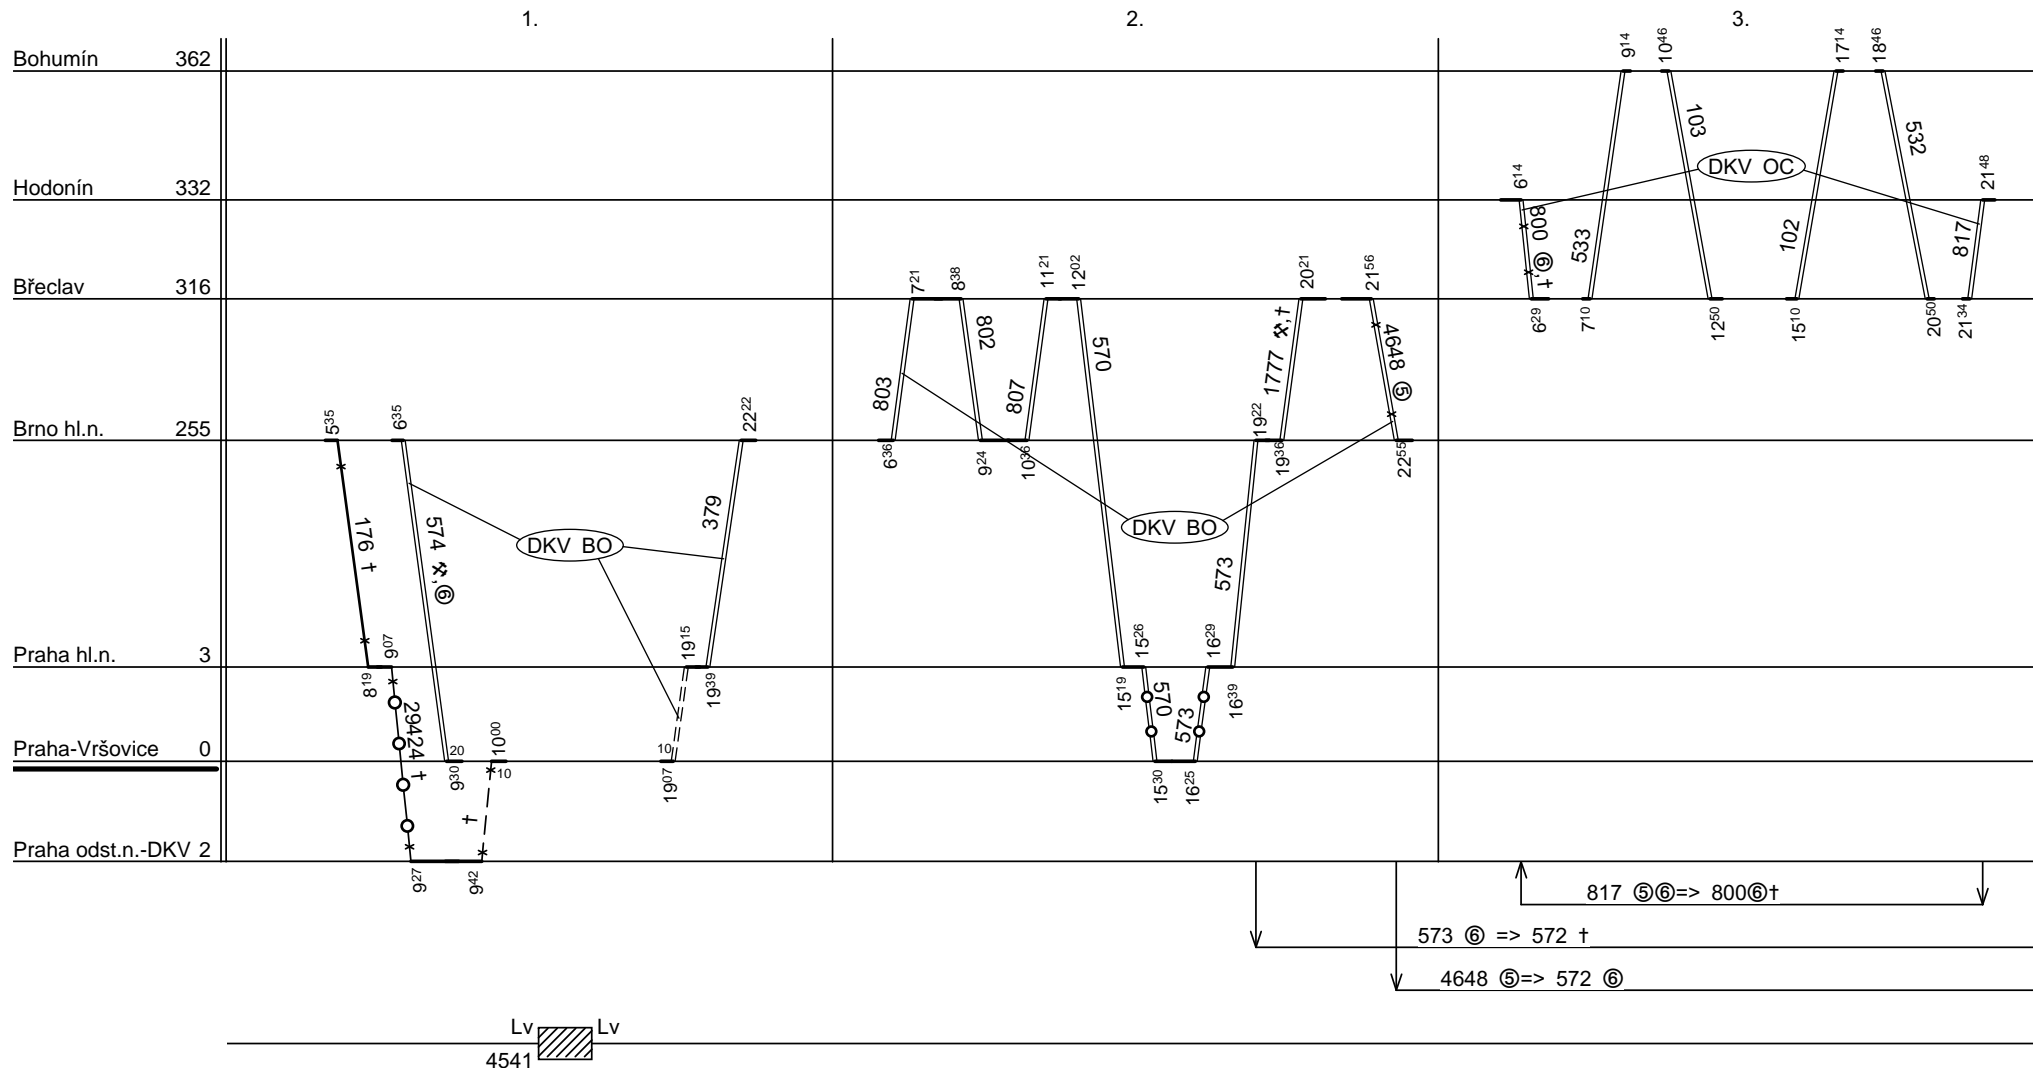

Odbor kolejových vozidel

Depo kolejových vozidel : **Praha**

Provozní jednotka : **Praha Vršovice**

List číslo :

Platí od : **12.12. 2010**

Oprava číslo :

Nahrazuje : -

Poznámky : **Pokračování na listu č.**

Druh vlaků : **EC,IC,R,Sp,Os,Sv**

Turnusová skupina : **301**

Vozidlo řady : **380**

počet : %

Průměrný denní běh vozidla : %

km

Zpracovatel :

Vrchní přednost DKV :