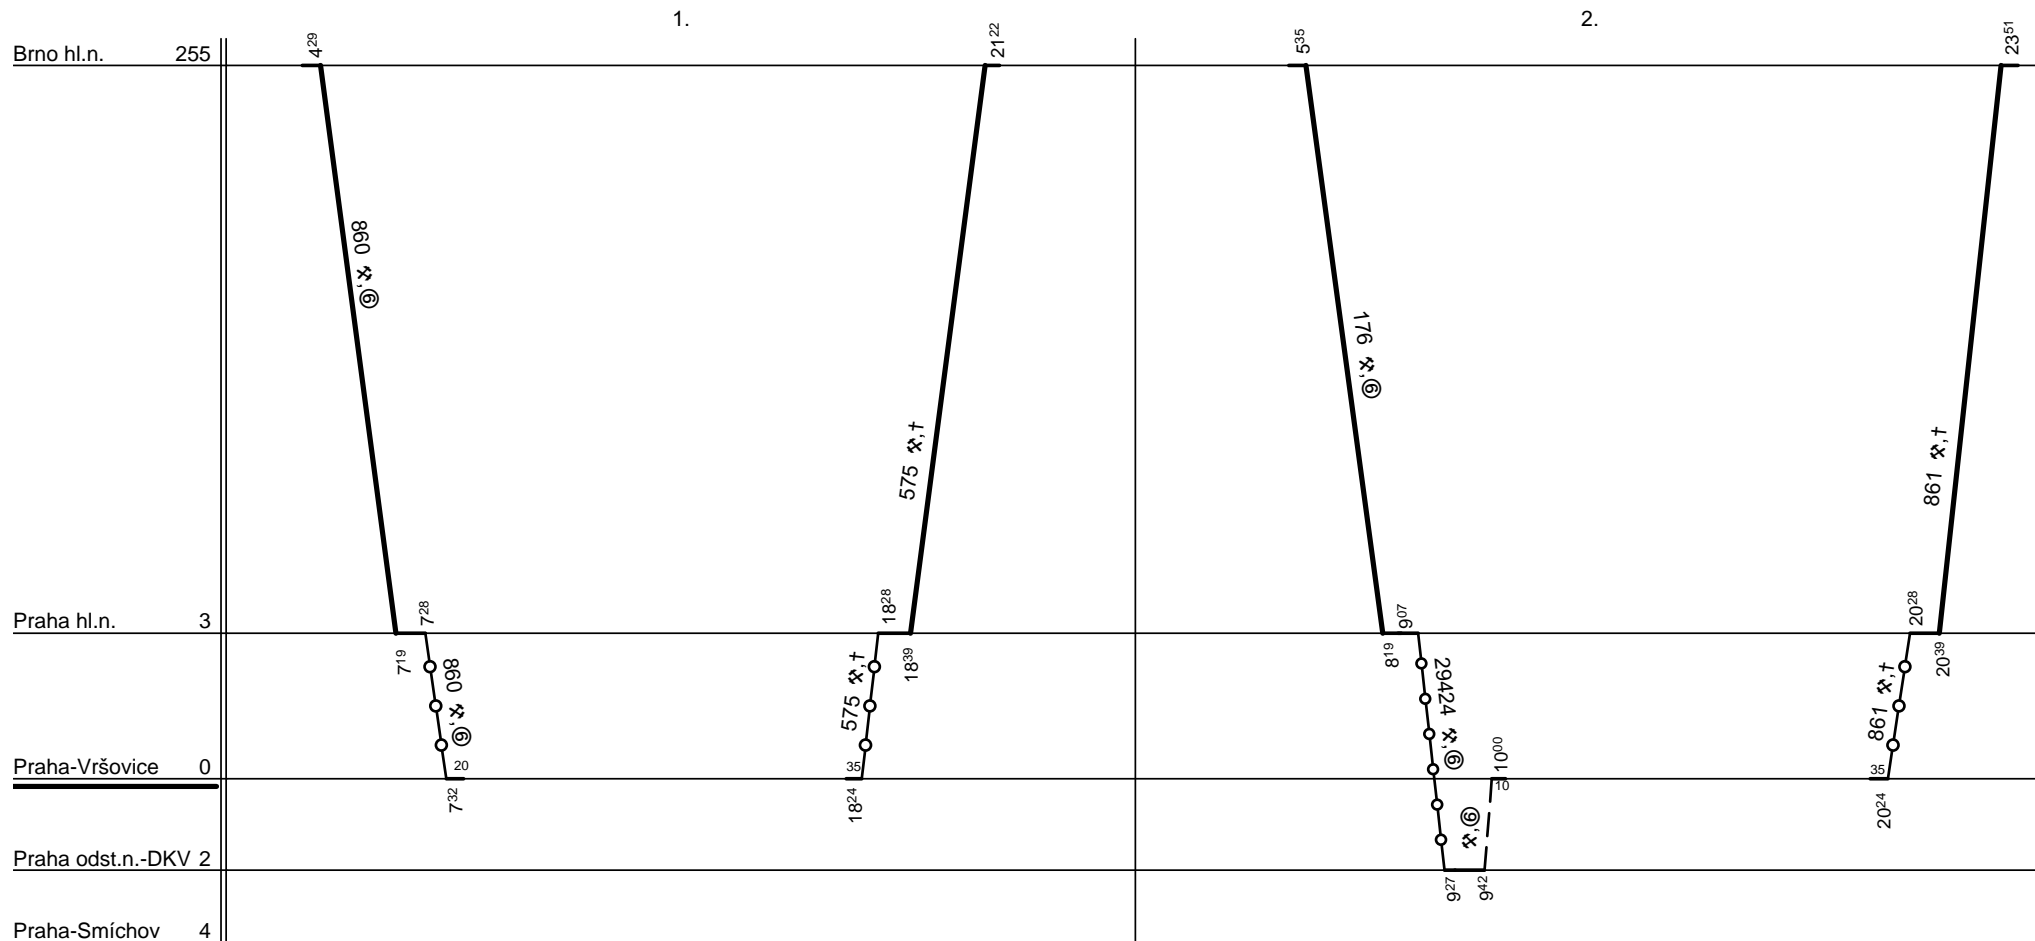

Odbor kolejových vozidel

Depo kolejových vozidel : **Praha**

Provozní jednotka : **Praha Vršovice**

List číslo :

Platí od : **12.12. 2010**

Oprava číslo :

Nahrazuje : -

Poznámky :

Druh vlaků : **IC,R,Sv**

Turnusová skupina : **302**

Vozidlo řady : **380**

počet : **2**

Průměrný denní běh vozidla : **433 / 10** km

Zpracovatel :

Vrchní přednost DKV :

Odbor kolejových vozidel

Depo kolejových vozidel : **Praha**

Provozní jednotka : **Praha Vršovice**

List číslo :

Platí od : **12.12. 2010**

Oprava číslo :

Nahrazuje : -

Poznámky : **Pokračování na listu č.**

Druh vlaků : **EC,IC,R,Sp,Os,Sv**

Turnusová skupina : **301**