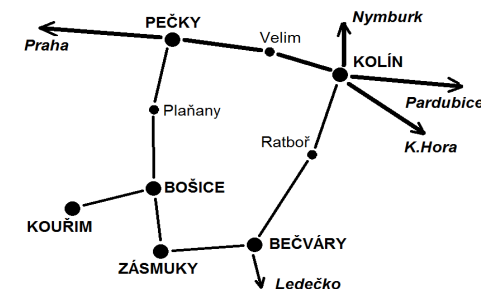

Ceny jízdného - okruh směr Plaňany

	Dospělí	Děti	Rodina
Pečky			
Plaňany	25	25	50
Kouřim	50	25	100
Bošice	50	25	100
Zásmuky	50	25	100
Bečváry	50	25	100
Ratboř	50	25	100
Kolín	75	50	150
Velim	100	50	200
Pečky	100	50	200

Ceny jízdného - okruh směr Velim

	Dospělí	Děti	Rodina
Pečky			
Velim	25	25	50
Kolín	50	25	100
Ratboř	50	25	100
Bečváry	50	25	100
Zásmuky	50	25	100
Bošice	75	50	150
Kouřim	75	50	150
Plaňany	100	50	200
Pečky	100	50	200

Kočárek, kolo, pes, kočka zdarma.

Rodina - max. 2 dospělí a 2 děti.

x před časovým údajem - zastavuje jen na znamení nebo požádání.

Okružní vlaky, označeny tučně, jsou vedeny historickou motorovou lokomotivou T435.0, ostatní vlaky jsou vedeny motorovým vozem M131.1.