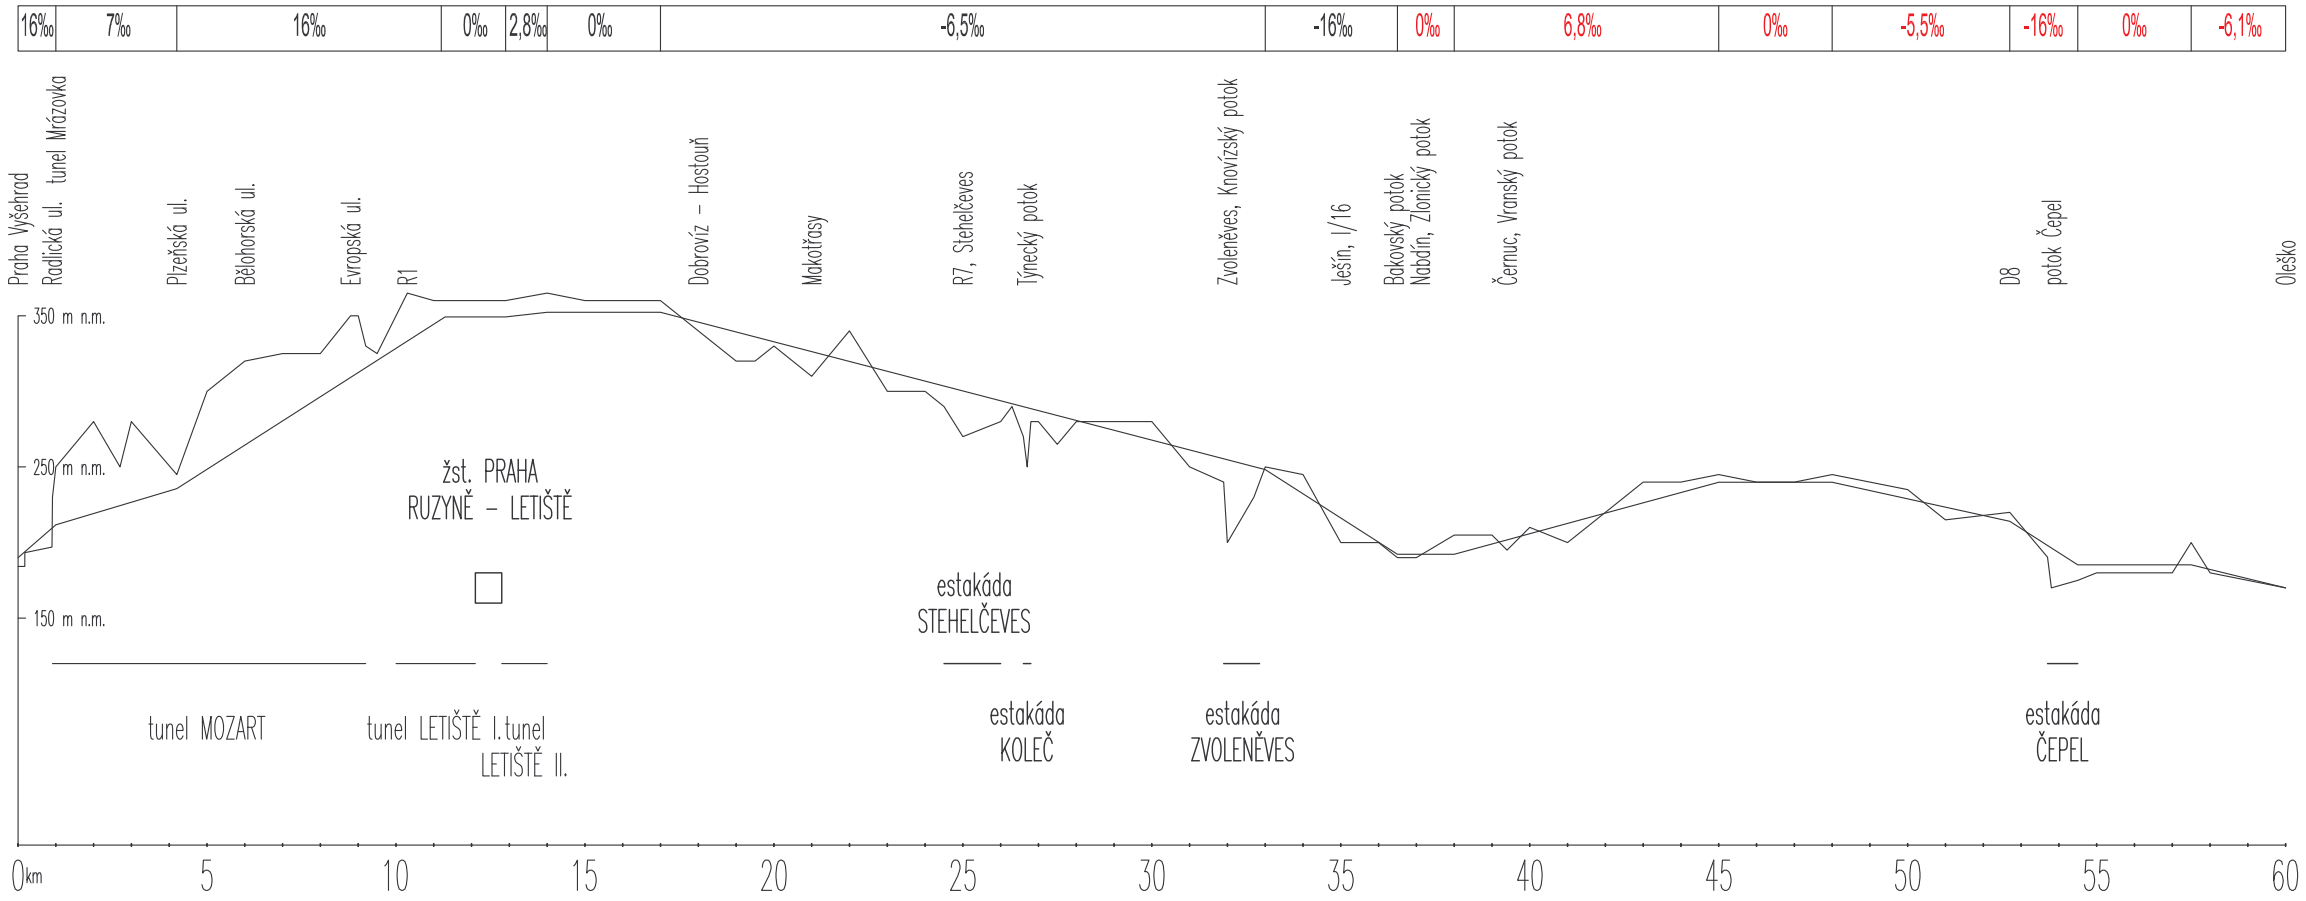

SEVERNÍ VĚTEV

ZÁPADNÍ VĚTEV

LEGENDA:

- STÁVAJÍCÍ TERÉN
- VRT
- PODZEMNÍ OBJEKTY
- NADZEMNÍ OBJEKTY