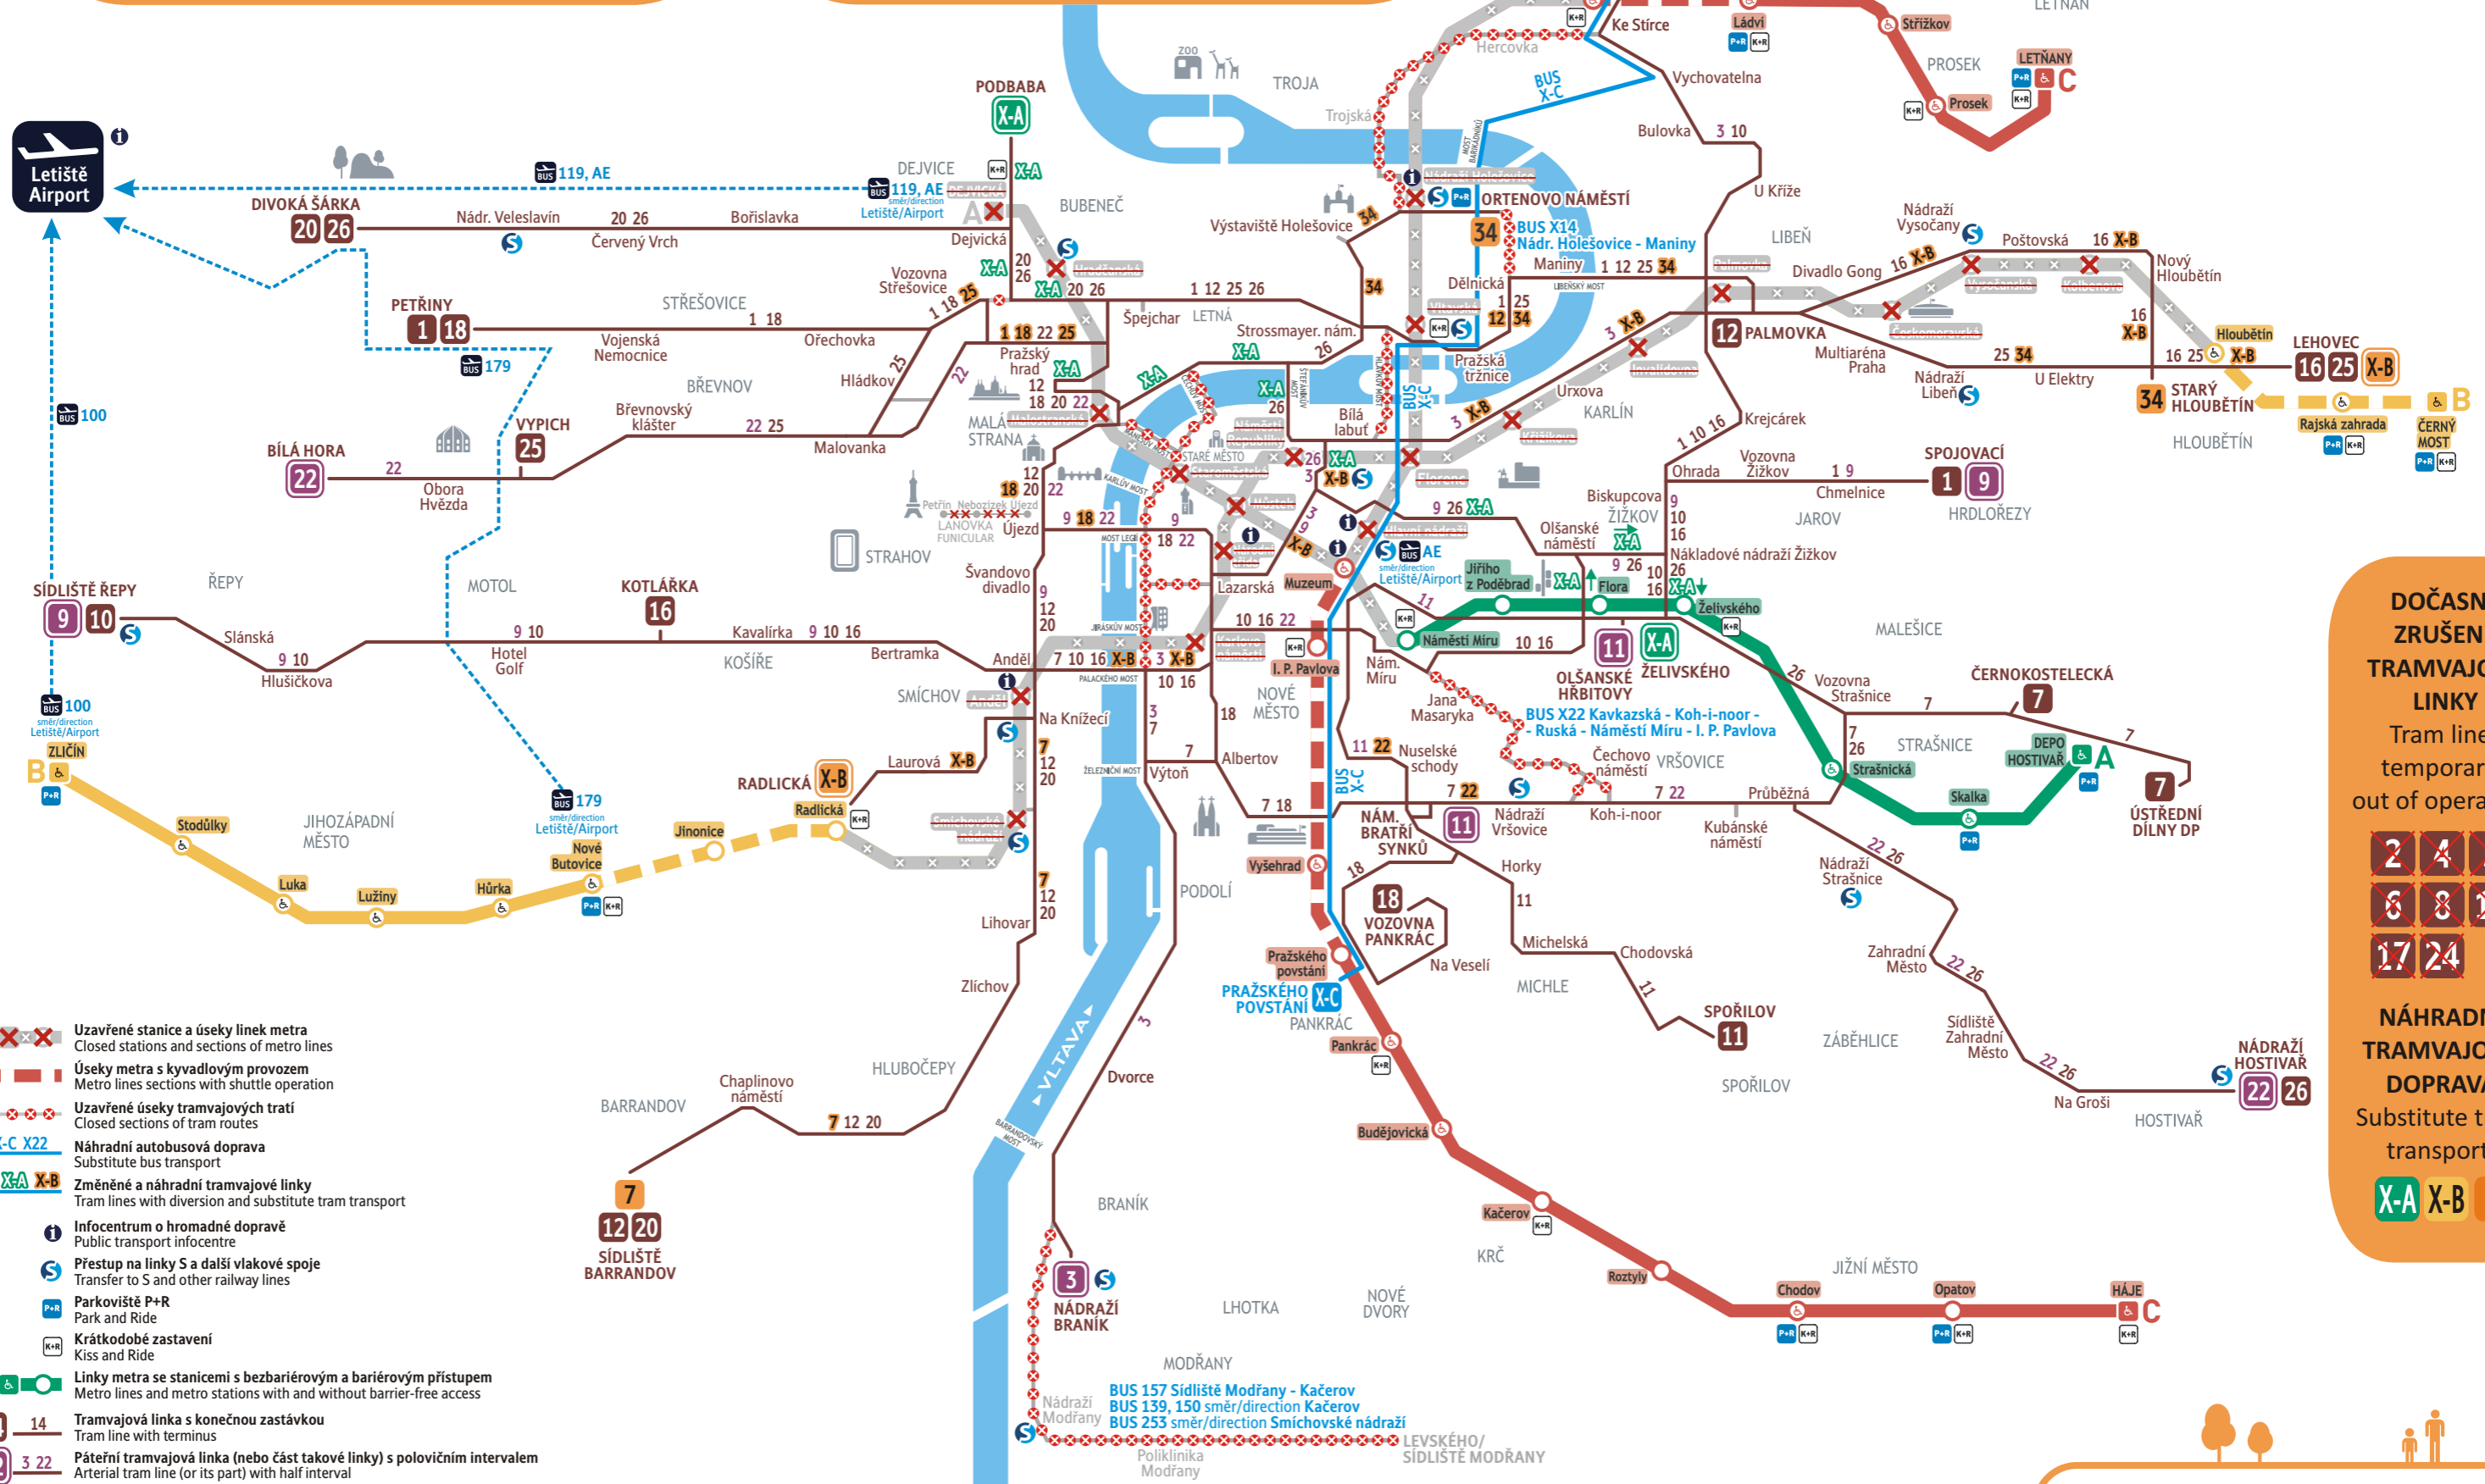

TRAMVAJE a METRO

TRAMS and METRO

DENNÍ PROVOZ - ORIENTAČNÍ PLÁN DAY OPERATION - ORIENTATION PLAN

PRAHA 4. 6. 2013 - od 12:00 hod

UZAVŘENÉ ÚSEKY METRA: Closed sections of metro:

✘ Linka A: Dejvická - Náměstí Míru

✘ Linka B: Radlická - Hloubětín

✘ Linka C: Muzeum - Kobylisy

kyvadlový provoz v úsecích
shuttle trains in sections
Nové Butovice - Radlická (B), Hloubětín - Černý Most (B)
Pražského povstání - Muzeum (C), Ládví - Kobylisy (C)

infolinka
296 19 18 17
www.dpp.cz

- A ✘ ✘ ✘** Uzavřené stanice a úseky linek metra
Closed stations and sections of metro lines
- X — X — X** Úseky metra s kyvadlovým provozem
Metro lines sections with shuttle operation
- ✘ ✘ ✘ ✘ ✘** Uzavřené úseky tramvajových tratí
Closed sections of tram routes
- X-C X22** Náhradní autobusová doprava
Substitute bus transport
- 3 X-A X-B** Změněné a náhradní tramvajové linky
Tram lines with diversion and substitute tram transport
- i** Infocentrum o hromadné dopravě
Public transport infocentre
- S** Přestup na linky S a další vlakové spoje
Transfer to S and other railway lines
- P+R** Parkoviště P+R
Park and Ride
- K+R** Krátkodobé zastavení
Kiss and Ride
- A** Linky metra se stanicemi s bezbariérovým a bariérovým přístupem
Metro lines and metro stations with and without barrier-free access
- 14** Tramvajová linka s konečnou zastávkou
Tram line with terminus
- 22 3 22** Páteřní tramvajová linka (nebo část takové linky) s polovičním intervalem
Arterial tram line (or its part) with half interval
- BUS** Bus MHD na letiště
Public bus to the Airport

DOČASNĚ ZRUŠENÉ TRAMVAJOVÉ LINKY
Tram lines temporarily out of operation:

- 2 4 5
- 6 8 14
- 17 24

NÁHRADNÍ TRAMVAJOVÁ DOPRAVA
Substitute tram transport:

- X-A X-B X