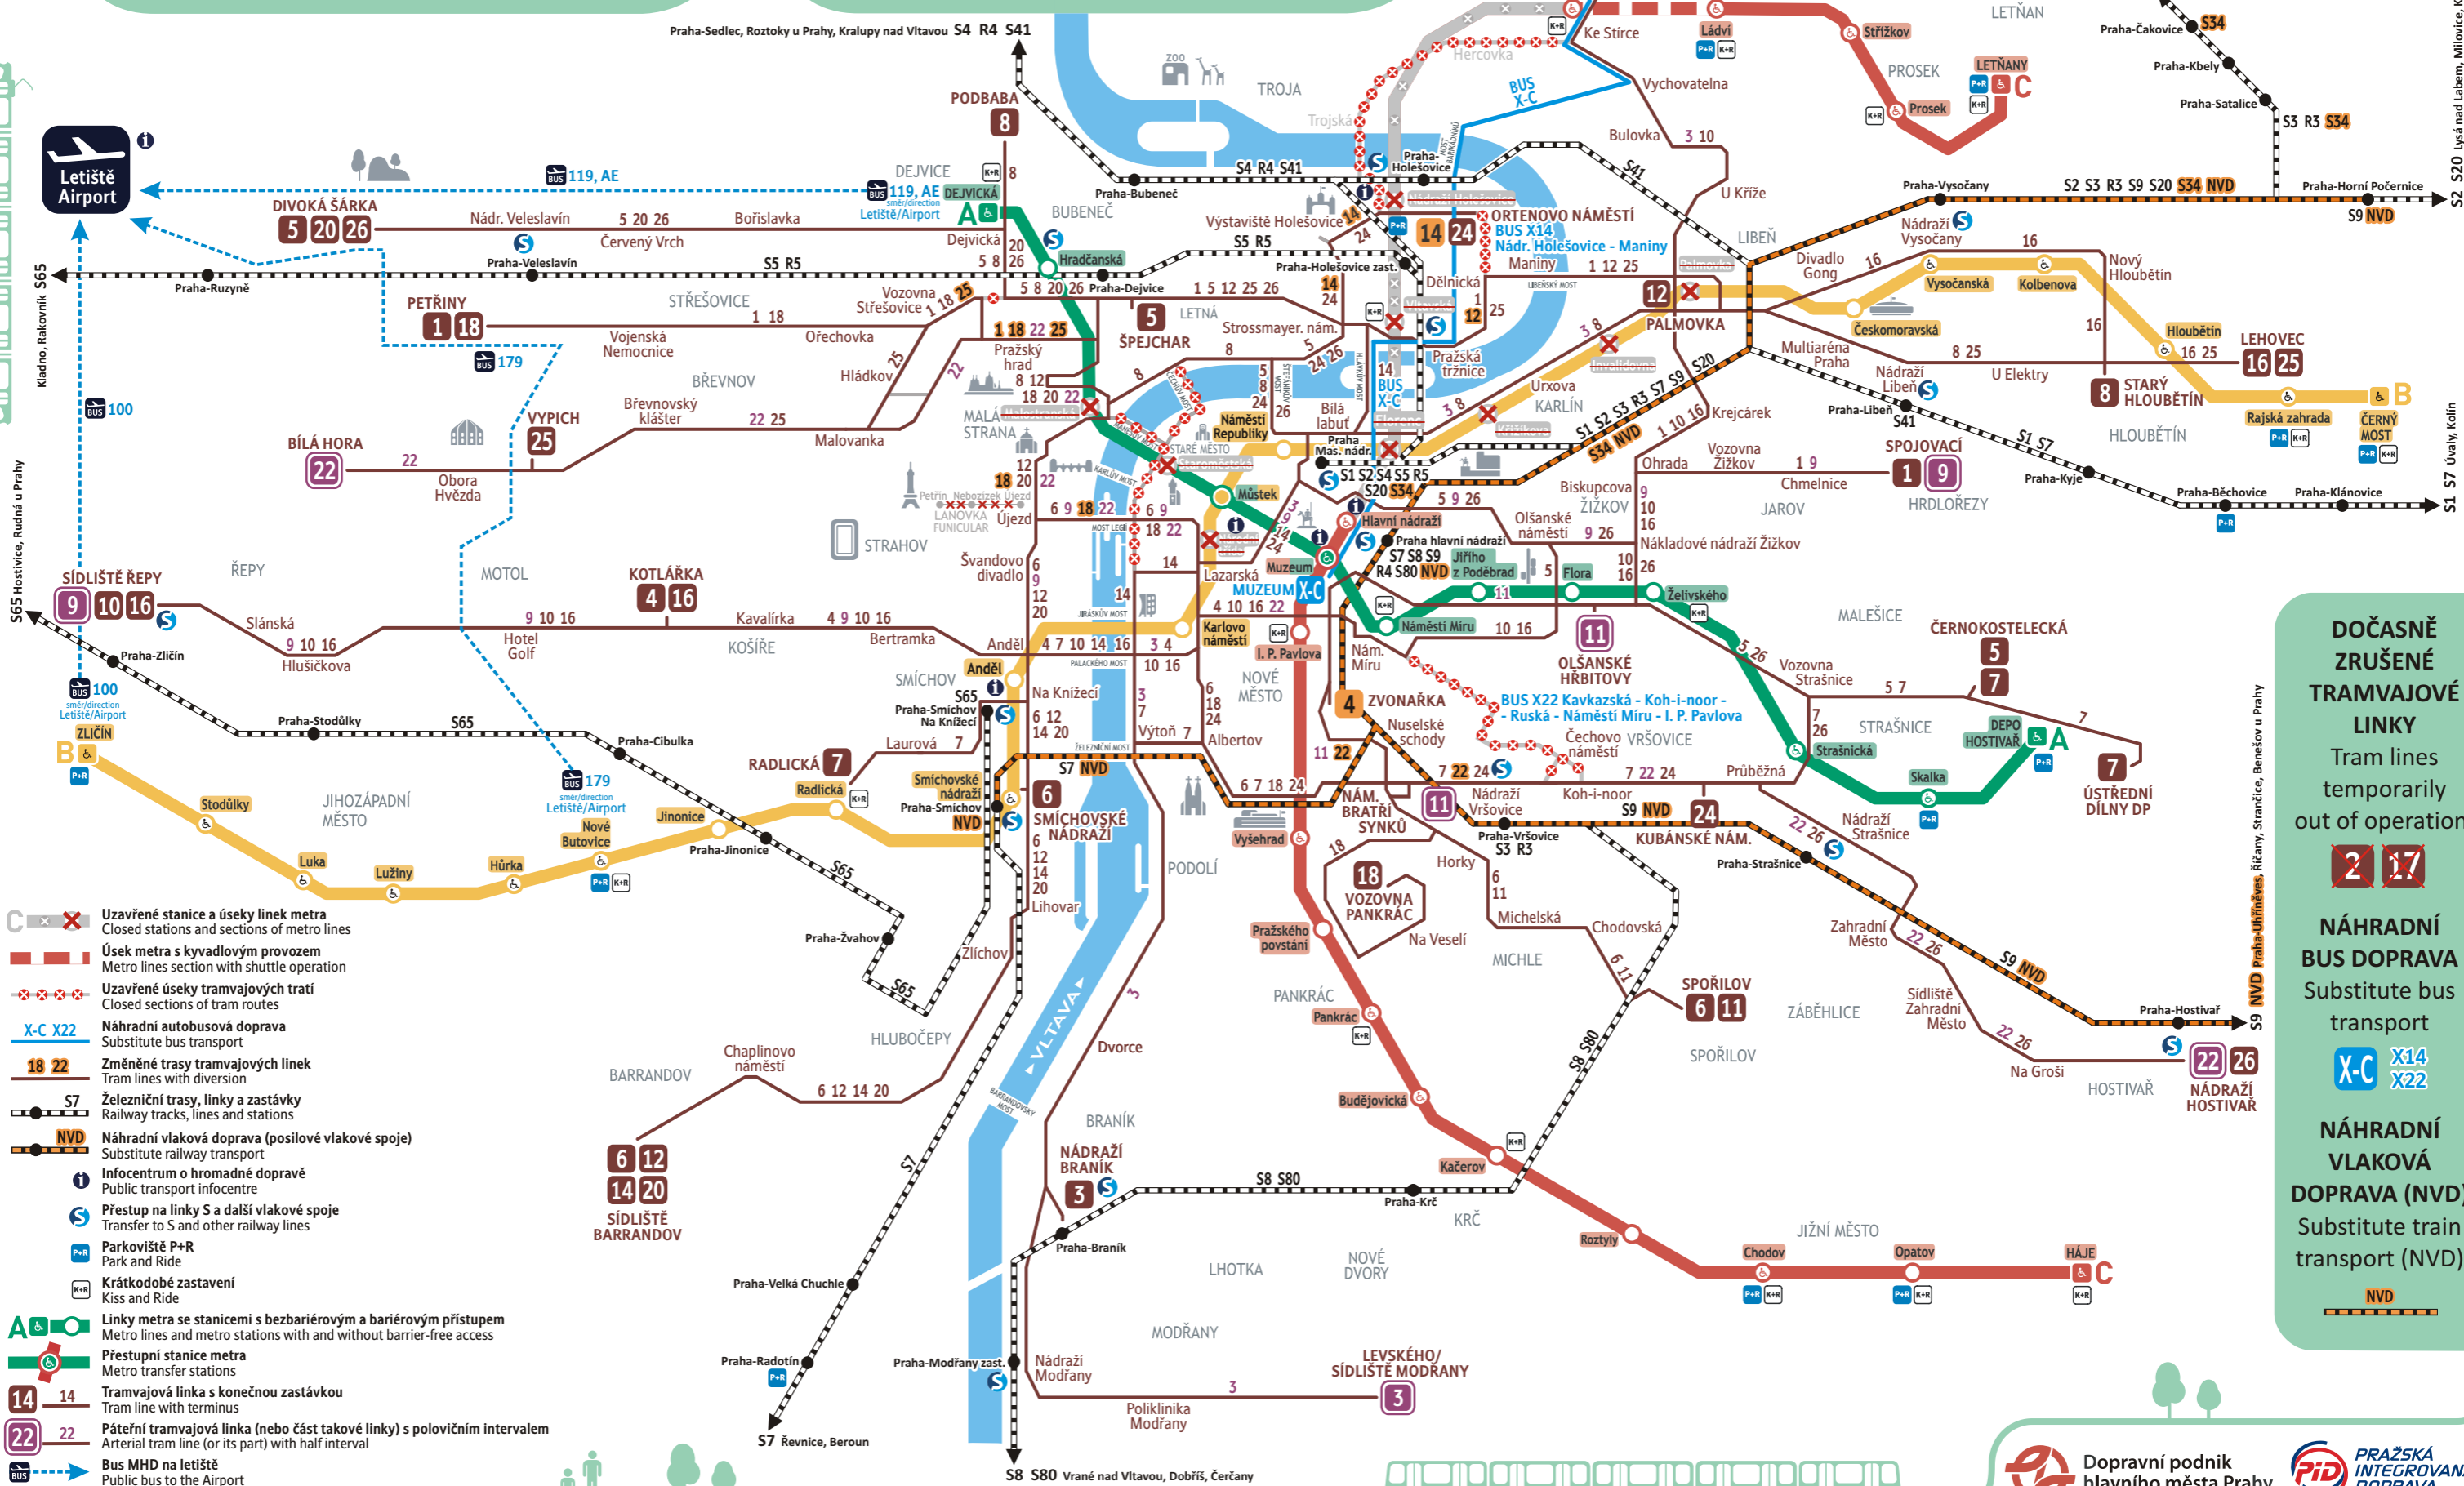

METRO, TRAMVAJE a ŽELEZNICE

METRO, TRAMS and RAILWAYS

DENNÍ PROVOZ - ORIENTAČNÍ PLÁN DAY OPERATION - ORIENTATION PLAN
PRAHA 6. 6. 2013 - od 5:00 hod

PROVOZ PRAŽSKÉHO METRA: Metro operation situation:

Linka A v provozu / Line A in operation
 vlaky projíždí stanicemi Malostranská a Staroměstská
 trains are not stopping at Malostranská and Staroměstská stations

infolinka
296 19 18 17
 www.dpp.cz

- Uzavřené stanice a úseky linek metra
Closed stations and sections of metro lines
- Úsek metra s kyvadlovým provozem
Metro lines section with shuttle operation
- Uzavřené úseky tramvajových tratí
Closed sections of tram routes
- Náhradní autobusová doprava
Substitute bus transport
- Změněné trasy tramvajových linek
Tram lines with diversion
- Železniční trasy, linky a zastávky
Railway tracks, lines and stations
- Náhradní vlaková doprava (posilové vlakové spoje)
Substitute railway transport
- Infocentrum o hromadné dopravě
Public transport infocentre
- Přestup na linky S a další vlakové spoje
Transfer to S and other railway lines
- Parkoviště P+R
Park and Ride
- Krátkodobé zastavení
Kiss and Ride
- Linky metra se stanicemi s bezbariérovým a bariérovým přístupem
Metro lines and metro stations with and without barrier-free access
- Přestupní stanice metra
Metro transfer stations
- Tramvajová linka s konečnou zastávkou
Tram line with terminus
- Páteřní tramvajová linka (nebo část takové linky) s polovičním intervalem
Arterial tram line (or its part) with half interval
- Bus MHD na letišti
Public bus to the Airport