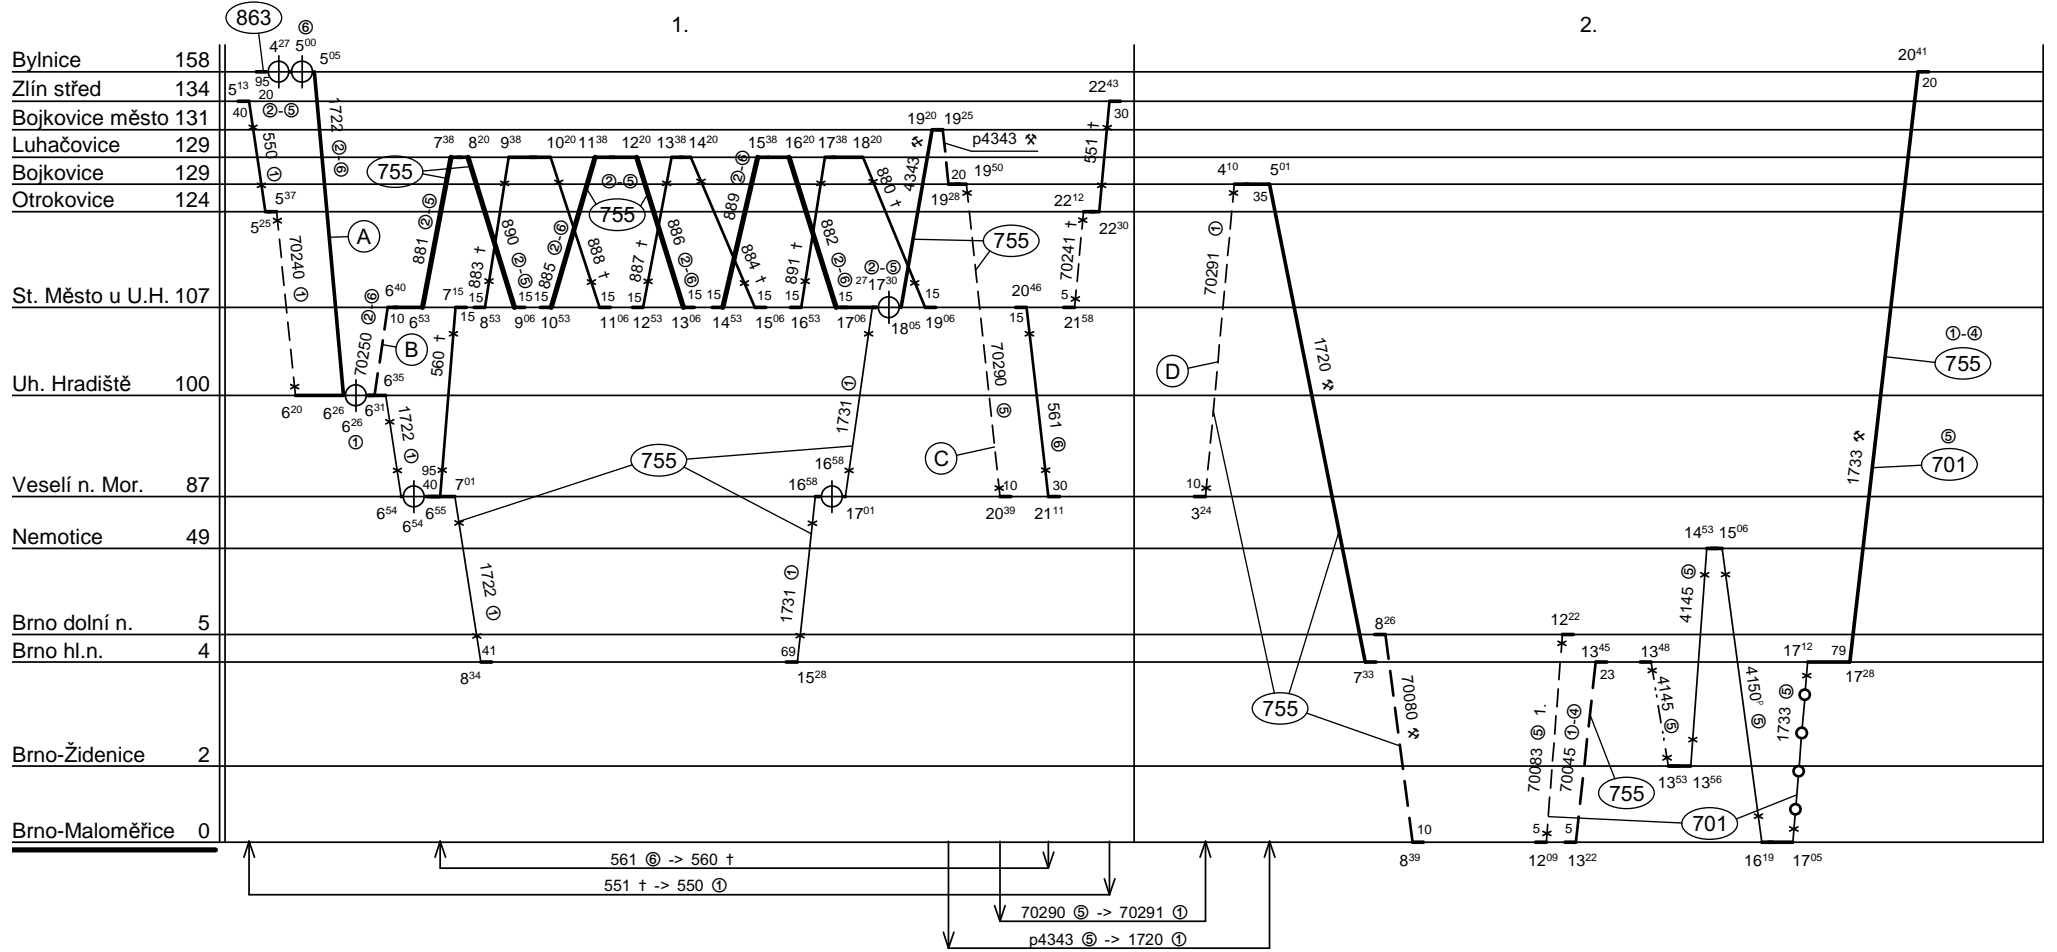

Odbor kolejových vozidel

Depo kolejových vozidel : BRNO

Provozní jednotka : Maloměřice

List číslo : 074

Platí od : 14.12. 2014

Oprava číslo :

Nahrazuje : -

Poznámky :

Druh vlaků : Ex,R,Sp,Os,Sv

Turnusová skupina : 703

- (A) v ②-⑤ veze TS 755, v ⑥ TS 701.
- (B) v ②-⑤ veze TS 755.

- (C) jede do 24.IV. a od 2.X.
- (D) jede od 22.XII. do 27.IV. a od 5.X.

Neoznačené vlaky veze TS 772.

Vozidlo řady : 754

počet : 2

Průměrný denní běh vozidla : 255 / 0 km

Zpracovatel :

Vrchní přednosta DKV :

Potřeba strojvedoucích : -

Denní průměr prázdných jízd : 12 km

Ing.Mir.Janků 972635473