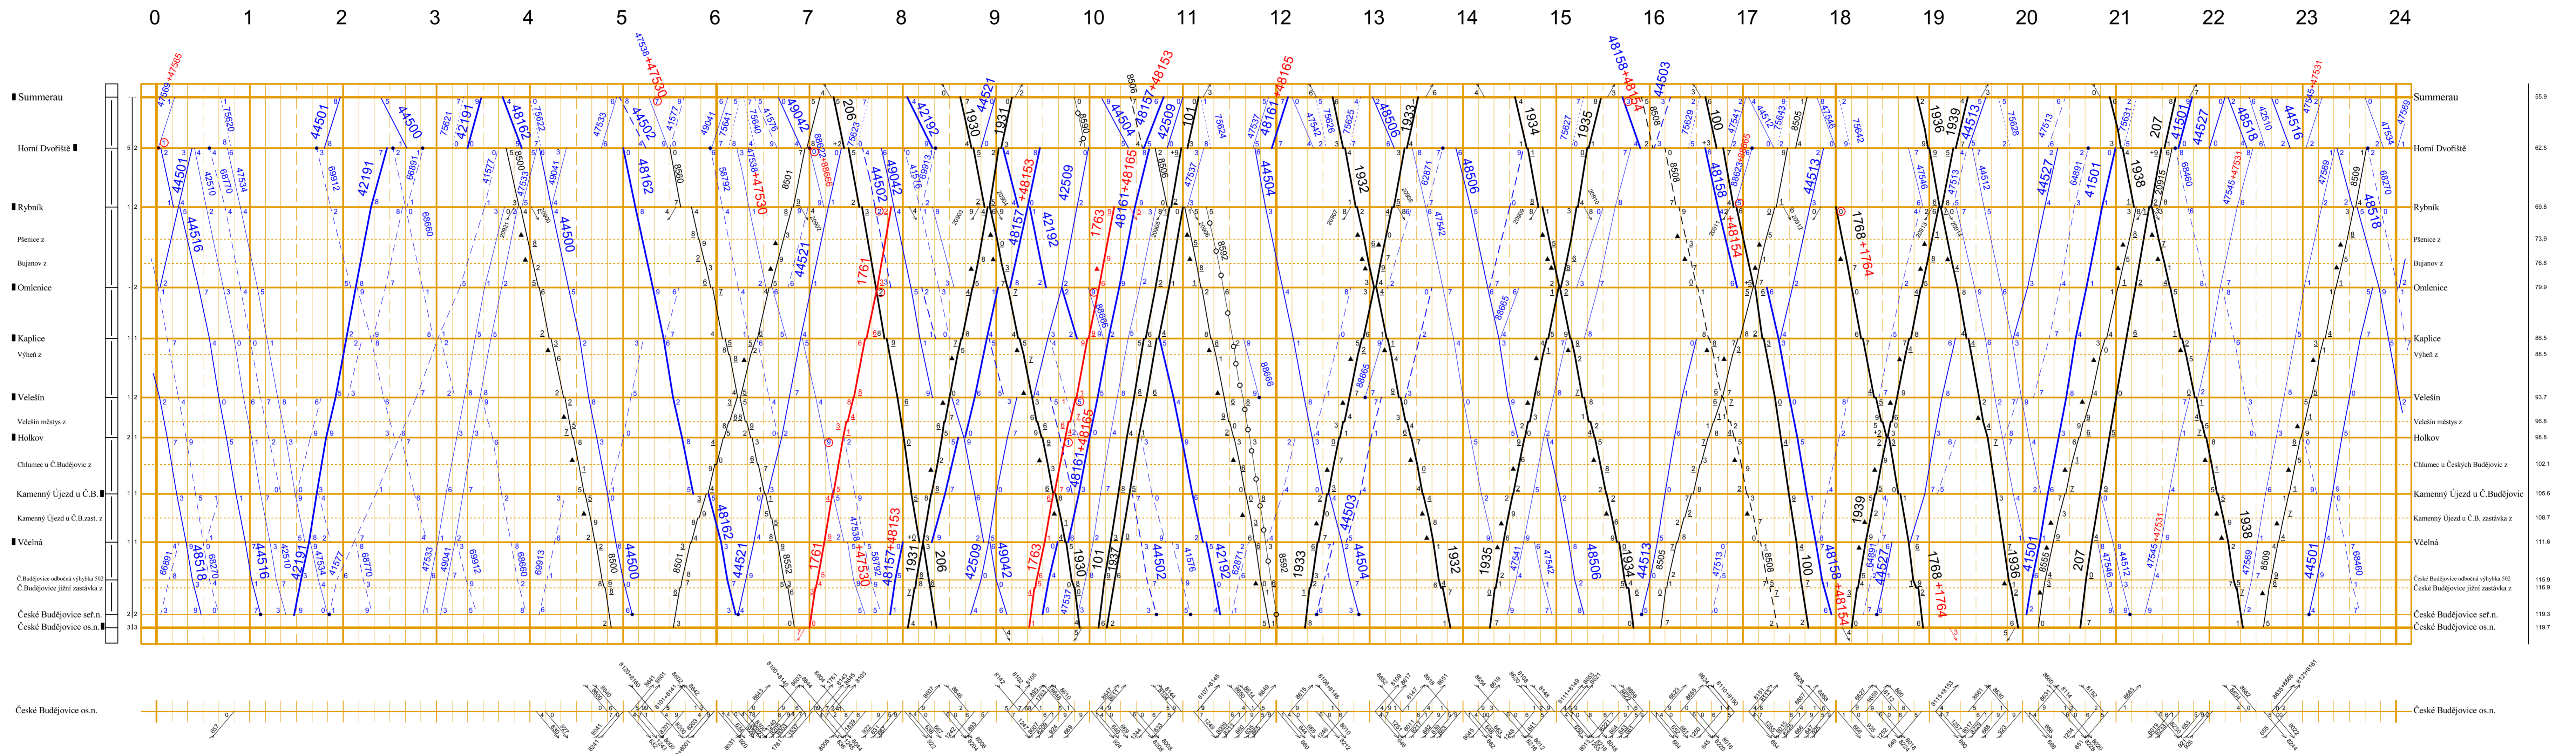

Summerau - České Budějovice os.n.

Rybník - Lipno nad Vltavou