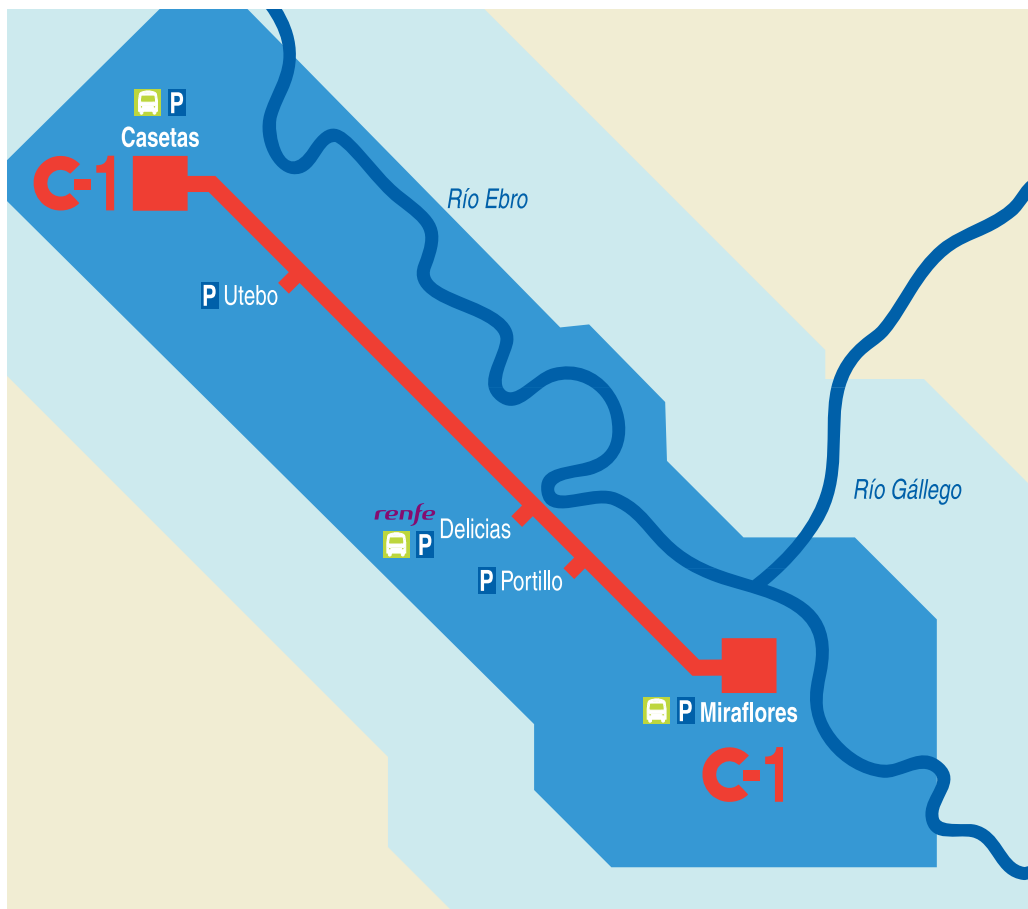

renfe

Cercanías Zaragoza

C-1 Miraflores-Casetas

Conexión Bus

Parking

renfe Conexión con:

- Alta Velocidad / Larga Distancia
- Alta Velocidad / Media Distancia
- Larga Distancia
- Media Distancia

Junio, 2008